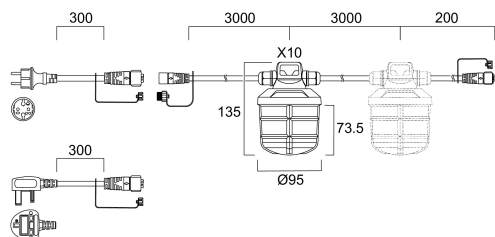

SylWork String Light 10000LM 840 IP65

Codice n. 0090007

SYLVANIA

YourHome™

• Lampada da lavoro a LED • Leggera, flessibile, elegante, robusta, con cavo e lampadine in plastica di alta qualità • Materiale dell'alloggiamento: PC • Lunghezza del prodotto: 30 m - 100W • Collegabile fino a 500W • Luce bianca fredda 4000K • Efficienza totale del sistema fino a 83 lm/W • CRI >80 • Intervallo di temperatura di esercizio: da -20 a +40 °C • Durata: 30.000 ore (L70/B50) • 3 anni di garanzia

Dati tecnici

Dimensioni (mm)

Fotometrie

Dati generali

Nome prodotto	SylWork String Light 10000LM 840 IP65
Tecnologia	LED
Attacco lampada	N/A
Materiale del corpo dell'apparecchio	PC Policarbonato
Applicazione generale	Residenziale e Consumer
Classe ETIM	EC000346
Garanzia	3 anni

Dati vita utile

Vita utile nominale - L70 B50	30000
Vita utile nominale - L90 B10	9000

Dati dimensionali

Classificazione IP	IP65
Classificazione IK	IK08
Lunghezza nominale del prodotto (mm)	135
Diametro prodotto (mm)	95
Peso (Kg)	3.8

Dati di imballo

Codice EAN prodotto	5410288900070
Lunghezza/altezza imballo singolo (cm)	52.5
Larghezza imballo singolo (cm)	27.5
Profondità imballo interno (cm) (singolo)	17.8
DUN14_2	05410288900070
Quantità per imballo esterno	1
Lunghezza/ Altezza imballo esterno (cm)	52.5
Packaging outer width (cm)	27.5
Profondità imballo esterno (cm)	17.8