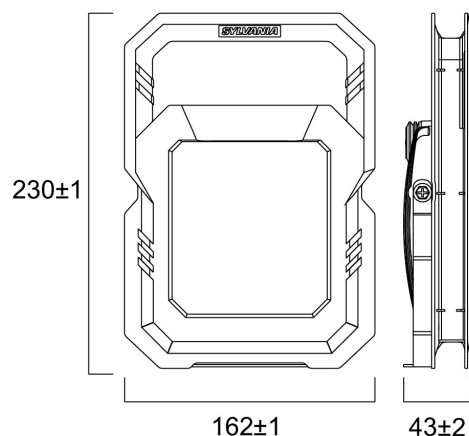

Dati tecnici

Dimensioni (mm)

Fotometrie

SylWork Flood 2000LM 840 IP65

Codice n. 0090004

SYLVANIA

Dati generali

Nome prodotto	SylWork Flood 2000LM 840 IP65
Tecnologia	LED
Attacco lampada	N/A
Materiale del corpo dell'apparecchio	Metallo/plastica
Applicazione generale	Residenziale e Consumer
Classe ETIM	EC000346
E-number Finlandia	4357146
Garanzia	3 anni

Dati ottici

Flusso luminoso dell'apparecchio (lm)	2000
Temperatura di colore correlata (K)	4000
Colore della luce	Bianco freddo
CRI (Ra)	80
Gruppo di rischio fotobiologico	RG1

Dati elettrici

Potenza totale (W)	20
Tensione alimentazione primaria prodotto - min (V)	220.0
Tensione alimentazione primaria prodotto - max (V)	240.0
Protezione elettrica	Classe I
Dimmerabile	Sì
Modalità di dimmerazione	Potenziometro onboard
Frequenza nominale (Hz)	50Hz
Sezione max del conduttore collegabile	1.0

Dati vita utile

Vita utile nominale - L70 B50	30000
Vita utile nominale - L90 B10	10000

Dati dimensionali

Classificazione IP	IP65
Classificazione IK	IK07
Lunghezza nominale del prodotto (mm)	230
Larghezza nominale prodotto (mm)	163
Altezza nominale prodotto (mm)	43
Peso (Kg)	0.95

Dati di imballo

Codice EAN prodotto	5410288900049
Lunghezza/altezza imballo singolo (cm)	18.8
Larghezza imballo singolo (cm)	6.2
Profondità imballo interno (cm) (singolo)	25.5
DUN14_2	15410288900046
Quantità per imballo esterno	8
Lunghezza/ Altezza imballo esterno (cm)	39.0
Packaging outer width (cm)	26.5
Profondità imballo esterno (cm)	27.5