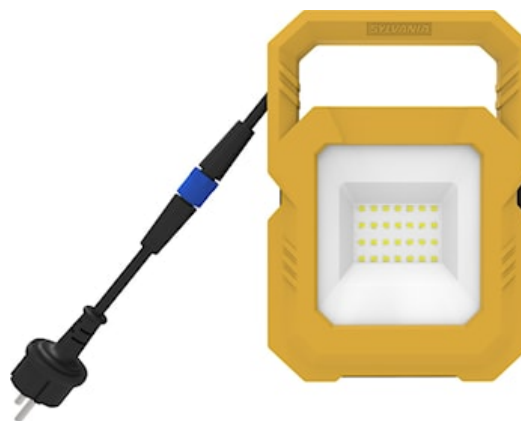

SylWork Flood 2000LM 840 IP65

Codice n. 0090004

SYLVANIA

YourHome™

- Lampada da lavoro portatile LED slim • Corpo in plastica leggera, sottile, elegante, robusta e di alta qualità • Posizionamento stabile e flessibile con supporto o treppiede • Materiale dell'alloggiamento: PC, lente in vetro e staffa in metallo • Possibilità di utilizzare 2 lampade da lavoro contemporaneamente installate sullo stesso treppiede
- Versione alimentata dalla rete elettrica • Design salvaspazio: la versione con treppiede può essere ripiegata e riposta • Luce bianca fredda 4000K • Efficienza totale del sistema fino a 100lm/W • CRI >80 • Intervallo di temperatura di esercizio: da -20 a +40 °C • Durata: 30.000 ore (L70/B50) • 3 anni di garanzia

Dati tecnici

Dimensioni (mm)

Fotometrie

SylWork Flood 2000LM 840 IP65

Codice n. 0090004

SYLVANIA

Dati generali

Nome prodotto	SylWork Flood 2000LM 840 IP65
Tecnologia	LED
Attacco lampada	N/A
Materiale del corpo dell'apparecchio	Metallo/plastica
Applicazione generale	Residenziale e Consumer
Classe ETIM	EC000346
E-number Finlandia	4357146
Garanzia	3 anni

Dati ottici

Flusso luminoso dell'apparecchio (lm)	2000
Temperatura di colore correlata (K)	4000
Colore della luce	Bianco freddo
CRI (Ra)	80
Gruppo di rischio fotobiologico	RG1

Dati elettrici

Potenza totale (W)	20
Tensione alimentazione primaria prodotto - min (V)	220.0
Tensione alimentazione primaria prodotto - max (V)	240.0
Protezione elettrica	Classe I
Dimmerabile	Sì
Modalità di dimmerazione	Potenziometro onboard
Frequenza nominale (Hz)	50Hz
Sezione max del conduttore collegabile	1.0