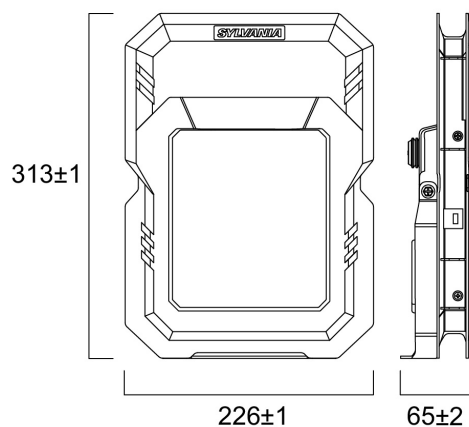

Dati tecnici

Dimensioni (mm)

Fotometrie

SylWork Flood 5000LM 840 IP65

Codice n. 0090002

SYLVANIA

Dati generali

Nome prodotto	SylWork Flood 5000LM 840 IP65
Tecnologia	LED
Attacco lampada	N/A
Materiale del corpo dell'apparecchio	Metallo/plastica
Applicazione generale	Residenziale e Consumer
Classe ETIM	EC000346
E-number Finlandia	4357144
Garanzia	3 anni

Dati ottici

Flusso luminoso dell'apparecchio (lm)	5000
Temperatura di colore correlata (K)	4000
Colore della luce	Bianco freddo
CRI (Ra)	80
Gruppo di rischio fotobiologico	RG1

Dati elettrici

Potenza totale (W)	50
Tensione alimentazione primaria prodotto - min (V)	220.0
Tensione alimentazione primaria prodotto - max (V)	240.0
Protezione elettrica	Classe I
Dimmerabile	Sì
Modalità di dimmerazione	Potenziometro onboard
Frequenza nominale (Hz)	50Hz
Sezione max del conduttore collegabile	1.0

Dati vita utile

Vita utile nominale - L70 B50	30000
Vita utile nominale - L90 B10	9000

Dati dimensionali

Classificazione IP	IP65
Classificazione IK	IK07
Lunghezza nominale del prodotto (mm)	313
Larghezza nominale prodotto (mm)	226
Altezza nominale prodotto (mm)	65
Peso (Kg)	1.55

Dati di imballo

Codice EAN prodotto	5410288900025
Lunghezza/altezza imballo singolo (cm)	24.5
Larghezza imballo singolo (cm)	7.5
Profondità imballo interno (cm) (singolo)	33.0
DUN14_2	15410288900022
Quantità per imballo esterno	5
Lunghezza/ Altezza imballo esterno (cm)	39.5
Packaging outer width (cm)	26.0
Profondità imballo esterno (cm)	35.0