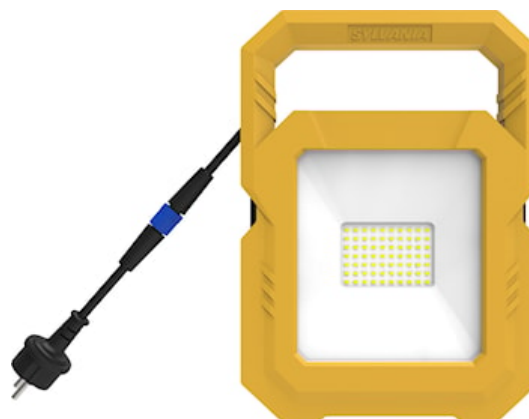

SylWork Flood 5000LM 840 IP65

Codice n. 0090002

SYLVANIA

YourHome™

- Lampada da lavoro portatile LED slim • Corpo in plastica leggera, sottile, elegante, robusta e di alta qualità • Posizionamento stabile e flessibile con supporto o treppiede • Materiale dell'alloggiamento: PC, lente in vetro e staffa in metallo • Possibilità di utilizzare 2 lampade da lavoro contemporaneamente installate sullo stesso treppiede
- Versione alimentata dalla rete elettrica • Design salvaspazio: la versione con treppiede può essere ripiegata e riposta • Luce bianca fredda 4000K • Efficienza totale del sistema fino a 111lm/W • CRI >80 • Intervallo di temperatura di esercizio: da -20 a +40 °C • Durata: 30.000 ore (L70/B50) • 3 anni di garanzia

Dati tecnici

Dimensioni (mm)

Fotometrie

SylWork Flood 5000LM 840 IP65

Codice n. 0090002

SYLVANIA

Dati generali

Nome prodotto	SylWork Flood 5000LM 840 IP65
Tecnologia	LED
Attacco lampada	N/A
Materiale del corpo dell'apparecchio	Metallo/plastica
Applicazione generale	Residenziale e Consumer
Classe ETIM	EC000346
E-number Finlandia	4357144
Garanzia	3 anni

Dati ottici

Flusso luminoso dell'apparecchio (lm)	5000
Temperatura di colore correlata (K)	4000
Colore della luce	Bianco freddo
CRI (Ra)	80
Gruppo di rischio fotobiologico	RG1

Dati elettrici

Potenza totale (W)	50
Tensione alimentazione primaria prodotto - min (V)	220.0
Tensione alimentazione primaria prodotto - max (V)	240.0
Protezione elettrica	Classe I
Dimmerabile	Sì
Modalità di dimmerazione	Potenziometro onboard
Frequenza nominale (Hz)	50Hz
Sezione max del conduttore collegabile	1.0