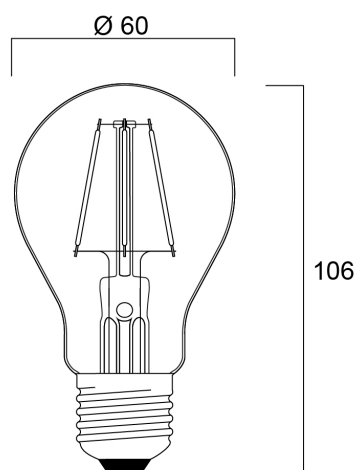

# ToLEDo Retro Chroma Goccia A60 verde E27

Codice n. 0086309

**SYLVANIA**

- Ogni filamento LED è rivestito con un fosforo fluorescente colorato unico che crea i colori più intensi e ricchi disponibili sul mercato. - Lampadina A60 trasparente che garantisce l'assenza di perdite di luce dovute all'assorbimento delle lampadine in vetro verniciato, assicurando un elevato flusso luminoso. - Struttura interamente in vetro senza rivestimento esterno laccato che potrebbe sfaldarsi o graffiarsi se utilizzata all'aperto, garantendo colori di lunga durata. - Resistente all'acqua, alla polvere e allo sporco (IP54).

### Dimensioni (mm)

## Dati dimensionali

Classificazione IP	IP54
Altezza nominale prodotto (mm)	106
Diametro prodotto (mm)	60
Peso (Kg)	0.028