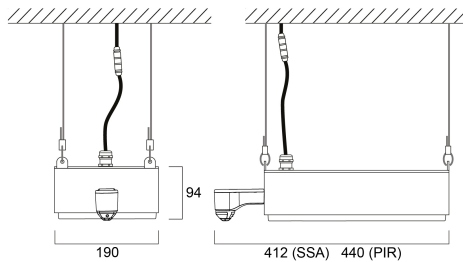

### Dimensioni (mm)

## Dati dimensionali

Colore del prodotto	Grigio
Classificazione IP	IP65
Classificazione IK	IK06
Materiale del diffusore	PC Policarbonato
Finitura del riflettore	Non applicabile
Lunghezza nominale del prodotto (mm)	412
Larghezza nominale prodotto (mm)	190
Altezza nominale prodotto (mm)	94
Peso (Kg)	3.0

## Dati di imballo

Codice EAN prodotto	5410288621463
Lunghezza/altezza imballo singolo (cm)	48.0
Larghezza imballo singolo (cm)	23.0
Profondità imballo interno (cm) (singolo)	26.0
DUN14_2	05410288621463
Quantità per imballo esterno	1
Lunghezza/ Altezza imballo esterno (cm)	48.0
Packaging outer width (cm)	23.0
Profondità imballo esterno (cm)	26.0