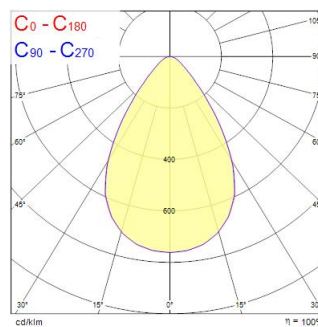

Dati tecnici

Dimensioni (mm)

Fotometrie

0.5	0.67 0.66	E107 E1060 34.0° E100 34.1°	11235 21217 32453
1.0	1.35 1.35	E107 E1060 34.0° E100 34.1°	28196 8034 8034
1.5	2.03 2.03	E107 E1060 34.0° E100 34.1°	12632 3571 3571
2.0	2.70 2.71	E107 E1060 34.0° E100 34.1°	7049 2099 2010
2.5	3.37 3.39	E107 E1060 34.0° E100 34.1°	4811 1368 1286
3.0	4.05 4.06	E107 E1060 34.0° E100 34.1°	3133 883 880

Distance [m] Cone diameter [m] Illuminance [lx]
 — C0 - C180 (Half beam angle: 66.2°)
 — C90 - C270 (Half beam angle: 66.0°)

KubiXx 4000K 37KLM WIDE DALI

Codice n. 0062127

SYLVANIA

Dati generali

Nome prodotto	KubiXx 4000K 37KLM WIDE DALI
Tecnologia	LED
Attacco lampada	N/A
Materiale del corpo dell'apparecchio	Acciaio
Montaggio	Sospensione
Rilevatore di presenza integrato	NO
Classificazione dell'apparecchio	Chiuso
Applicazione generale	Logistica e Industria
Intervallo temperatura di funzionamento	-40°C...+50°C
Classe ETIM	EC001716
Garanzia	5 anni

Dati ottici

Flusso luminoso dell'apparecchio (lm)	37000
Efficienza apparecchio lm/W	174
Temperatura di colore correlata (K)	4000
Colore della luce	Bianco Neutro
CRI (Ra)	80
Controllo dell'abbagliamento (UGR)	< 23
Gruppo di rischio fotobiologico	RG1