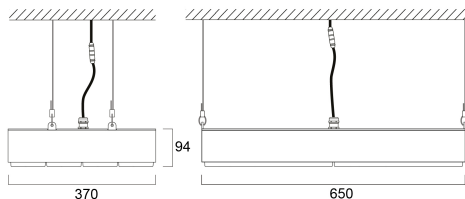

Dati tecnici

Dimensioni (mm)

Fotometrie

0.5	0.67 0.66	E107 E1060 34.0° E100 34.1°	11235 21217 32453
1.0	1.35 1.35	E107 E1060 34.0° E100 34.1°	28196 8034 8034
1.5	2.03 2.03	E107 E1060 34.0° E100 34.1°	12632 3571 3571
2.0	2.70 2.71	E107 E1060 34.0° E100 34.1°	7049 2099 2010
2.5	3.37 3.39	E107 E1060 34.0° E100 34.1°	4811 1368 1286
3.0	4.05 4.06	E107 E1060 34.0° E100 34.1°	3133 883 880

Distance [m] Cone diameter [m] Illuminance [lx]
 — C0 - C180 (Half beam angle: 66.2°)
 — C90 - C270 (Half beam angle: 66.0°)

KubiXx 4000K 37KLM WIDE DALI

Codice n. 0062127

SYLVANIA

Dati generali

Nome prodotto	KubiXx 4000K 37KLM WIDE DALI
Tecnologia	LED
Attacco lampada	N/A
Materiale del corpo dell'apparecchio	Acciaio
Montaggio	Sospensione
Rilevatore di presenza integrato	NO
Classificazione dell'apparecchio	Chiuso
Applicazione generale	Logistica e Industria
Intervallo temperatura di funzionamento	-40°C...+50°C
Classe ETIM	EC001716
Garanzia	5 anni

Dati vita utile

Vita utile nominale - L70 B50	120000
Vita utile nominale - L80 B20	95000
Vita utile nominale - L90 B10	45000

KubiXx 4000K 37KLM WIDE DALI

Codice n. 0062127

SYLVANIA

Dati dimensionali

Colore del prodotto	Grigio
Classificazione IP	IP65
Classificazione IK	IK06
Materiale del diffusore	PC Policarbonato
Finitura del riflettore	Non applicabile
Lunghezza nominale del prodotto (mm)	650
Larghezza nominale prodotto (mm)	370
Altezza nominale prodotto (mm)	94
Peso (Kg)	8.8

Dati di imballo

Codice EAN prodotto	5410288621272
Lunghezza/altezza imballo singolo (cm)	80.0
Larghezza imballo singolo (cm)	41.0
Profondità imballo interno (cm) (singolo)	26.0
DUN14_2	05410288621272
Quantità per imballo esterno	1
Lunghezza/ Altezza imballo esterno (cm)	80.0
Packaging outer width (cm)	41.0
Profondità imballo esterno (cm)	26.0