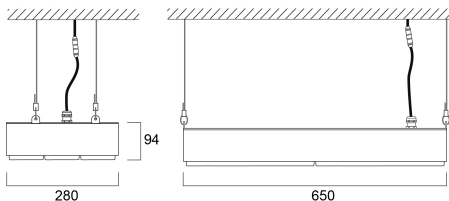

Dati tecnici

Dimensioni (mm)

Fotometrie

0.5	0.73	E(0°) E(C0°)	36.2°	8924 2884
1.0	1.46	E(0°) E(C0°)	36.2°	21496 6903
1.5	2.20	E(0°) E(C0°)	36.2°	9920 3054
2.0	2.93	E(0°) E(C0°)	36.2°	5614 1478
2.5	3.66	E(0°) E(C0°)	36.2°	3890 968
3.0	4.39	E(0°) E(C0°)	36.2°	2496 626

Distance [m] Cone diameter [m] Illuminance [lx]

— C0 - C180 (Half beam angle: 72.4°)

KUBIXX 4000K 32KLM WIDE DALI

Codice n. 0062125

SYLVANIA

Dati generali

Nome prodotto	KUBIXX 4000K 32KLM WIDE DALI
Tecnologia	LED
Attacco lampada	N/A
Materiale del corpo dell'apparecchio	Acciaio
Montaggio	Sospensione
Rilevatore di presenza integrato	NO
Classificazione dell'apparecchio	Chiuso
Applicazione generale	Logistica e Industria
Intervallo temperatura di funzionamento	-40°C...+50°C
Classe ETIM	EC001716
Garanzia	5 anni

Dati vita utile

Vita utile nominale - L70 B50	120000
Vita utile nominale - L80 B20	95000
Vita utile nominale - L90 B10	45000

KUBIXX 4000K 32KLM WIDE DALI

Codice n. 0062125

SYLVANIA

Dati dimensionali

Colore del prodotto	Grigio
Classificazione IP	IP65
Classificazione IK	IK06
Materiale del diffusore	PC Policarbonato
Finitura del riflettore	Non applicabile
Lunghezza nominale del prodotto (mm)	650
Larghezza nominale prodotto (mm)	280
Altezza nominale prodotto (mm)	94
Peso (Kg)	6.7

Dati di imballo

Codice EAN prodotto	5410288621258
Lunghezza/altezza imballo singolo (cm)	48.0
Larghezza imballo singolo (cm)	32.0
Profondità imballo interno (cm) (singolo)	26.0
DUN14_2	05410288621258
Quantità per imballo esterno	1
Lunghezza/ Altezza imballo esterno (cm)	48.0
Packaging outer width (cm)	32.0
Profondità imballo esterno (cm)	26.0