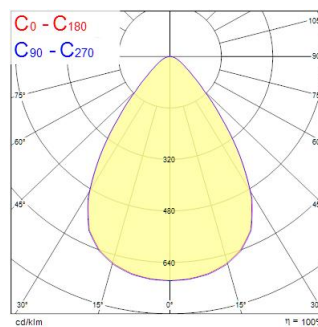

Dati tecnici

Dimensioni (mm)

Fotometrie

0.5	0.73	E(0°) E(C0°)	36.2°	8924 2884
1.0	1.46	E(0°) E(C0°)	36.2°	21496 6903
1.5	2.20	E(0°) E(C0°)	36.2°	9920 3054
2.0	2.93	E(0°) E(C0°)	36.2°	5614 1478
2.5	3.66	E(0°) E(C0°)	36.2°	3890 968
3.0	4.39	E(0°) E(C0°)	36.2°	2496 626

Distance [m] Cone diameter [m] Illuminance [lx]

— C0 - C180 (Half beam angle: 72.4°)

KUBIXX 4000K 32KLM WIDE DALI

Codice n. 0062125

SYLVANIA

Dati generali

Nome prodotto	KUBIXX 4000K 32KLM WIDE DALI
Tecnologia	LED
Attacco lampada	N/A
Materiale del corpo dell'apparecchio	Acciaio
Montaggio	Sospensione
Rilevatore di presenza integrato	NO
Classificazione dell'apparecchio	Chiuso
Applicazione generale	Logistica e Industria
Intervallo temperatura di funzionamento	-40°C...+50°C
Classe ETIM	EC001716
Garanzia	5 anni

Dati ottici

Flusso luminoso dell'apparecchio (lm)	32200
Efficienza apparecchio lm/W	171
Temperatura di colore correlata (K)	4000
Colore della luce	Bianco Neutro
CRI (Ra)	80
Consistenza colore (SDCM)	SDCM3
Controllo dell'abbagliamento (UGR)	< 26
Gruppo di rischio fotobiologico	RG1

Dati vita utile

Vita utile nominale - L70 B50	120000
Vita utile nominale - L80 B20	95000
Vita utile nominale - L90 B10	45000

KUBIXX 4000K 32KLM WIDE DALI

Codice n. 0062125

SYLVANIA

Dati dimensionali

Colore del prodotto	Grigio
Classificazione IP	IP65
Classificazione IK	IK06
Materiale del diffusore	PC Policarbonato
Finitura del riflettore	Non applicabile
Lunghezza nominale del prodotto (mm)	650
Larghezza nominale prodotto (mm)	280
Altezza nominale prodotto (mm)	94
Peso (Kg)	6.7