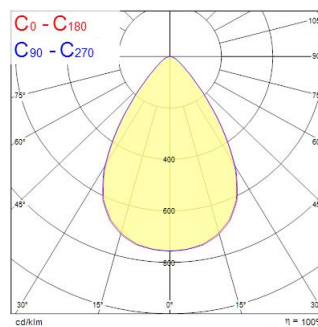

Dati tecnici

Dimensioni (mm)

Fotometrie

Distance [m]	Cone diameter [m]	Beam angle [°]	Illuminance [lx]
0.5	0.70 0.68	34° 34°	2936 3066
1.0	1.38 1.35	34° 34°	759 796
1.5	2.08 2.07	34° 34°	213 213
2.0	2.78 2.76	34° 34°	128 131
2.5	3.48 3.45	34° 34°	81 83
3.0	4.17 4.14	34° 34°	53 55

Distance [m] Cone diameter [m] Illuminance [lx]
 — C0 - C180 (Half beam angle: 69.2°)
 — C90 - C270 (Half beam angle: 69.0°)

KUBIXX 4000K 9KLM WIDE DALI

Codice n. 0062117

SYLVANIA

Dati generali

Nome prodotto	KUBIXX 4000K 9KLM WIDE DALI
Tecnologia	LED
Attacco lampada	N/A
Materiale del corpo dell'apparecchio	Acciaio
Montaggio	Sospensione
Rilevatore di presenza integrato	NO
Classificazione dell'apparecchio	Chiuso
Applicazione generale	Logistica e Industria
Intervallo temperatura di funzionamento	-40°C...+50°C
Classe ETIM	EC001716
Garanzia	5 anni

Dati ottici

Flusso luminoso dell'apparecchio (lm)	9300
Efficienza apparecchio lm/W	172
Temperatura di colore correlata (K)	4000
Colore della luce	Bianco Neutro
CRI (Ra)	80
Controllo dell'abbagliamento (UGR)	< 22
Gruppo di rischio fotobiologico	RG1