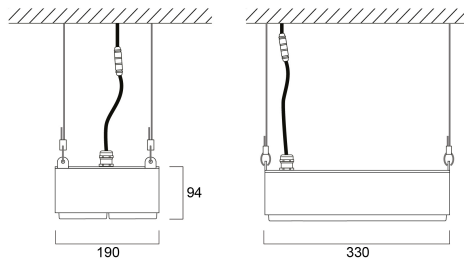

Dati tecnici

Dimensioni (mm)

Fotometrie

Distance [m]	Cone diameter [m]	Beam angle [°]	Illuminance [lx]
0.5	0.70 0.68	34° 34°	2936 3066
1.0	1.38 1.35	34° 34°	759 796
1.5	2.08 2.07	34° 34°	213 213
2.0	2.78 2.76	34° 34°	128 131
2.5	3.48 3.45	34° 34°	81 83
3.0	4.17 4.14	34° 34°	53 55

Distance [m] Cone diameter [m] Illuminance [lx]
 — C0 - C180 (Half beam angle: 69.2°)
 — C90 - C270 (Half beam angle: 69.0°)

KUBIXX 4000K 9KLM WIDE DALI

Codice n. 0062117

SYLVANIA

Dati generali

Nome prodotto	KUBIXX 4000K 9KLM WIDE DALI
Tecnologia	LED
Attacco lampada	N/A
Materiale del corpo dell'apparecchio	Acciaio
Montaggio	Sospensione
Rilevatore di presenza integrato	NO
Classificazione dell'apparecchio	Chiuso
Applicazione generale	Logistica e Industria
Intervallo temperatura di funzionamento	-40°C...+50°C
Classe ETIM	EC001716
Garanzia	5 anni

Dati vita utile

Vita utile nominale - L70 B50	120000
Vita utile nominale - L80 B20	95000
Vita utile nominale - L90 B10	45000

KUBIXX 4000K 9KLM WIDE DALI

Codice n. 0062117

SYLVANIA

Dati dimensionali

Colore del prodotto	Grigio
Classificazione IP	IP65
Classificazione IK	IK06
Materiale del diffusore	PC Policarbonato
Finitura del riflettore	Non applicabile
Lunghezza nominale del prodotto (mm)	330
Larghezza nominale prodotto (mm)	190
Altezza nominale prodotto (mm)	94
Peso (Kg)	3.0

Dati di imballo

Codice EAN prodotto	5410288621173
Lunghezza/altezza imballo singolo (cm)	48.0
Larghezza imballo singolo (cm)	23.0
Profondità imballo interno (cm) (singolo)	26.0
DUN14_2	05410288621173
Quantità per imballo esterno	1
Lunghezza/ Altezza imballo esterno (cm)	48.0
Packaging outer width (cm)	23.0
Profondità imballo esterno (cm)	26.0