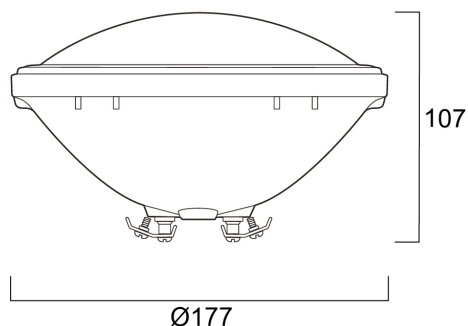

### Dimensioni (mm)

## Dati dimensionali

Classificazione IP	IP68
Classificazione IK	IK00
Altezza nominale prodotto (mm)	106
Diametro prodotto (mm)	176
Peso (Kg)	0.552

## Dati di imballo

Codice EAN prodotto	5410288606514
Lunghezza/altezza imballo singolo (cm)	15.0
Larghezza imballo singolo (cm)	15.0
Profondità imballo interno (cm) (singolo)	16.3
DUN14_2	15410288606511
Quantità per imballo esterno	6
Lunghezza/ Altezza imballo esterno (cm)	46.5
Packaging outer width (cm)	31.5
Profondità imballo esterno (cm)	18.3