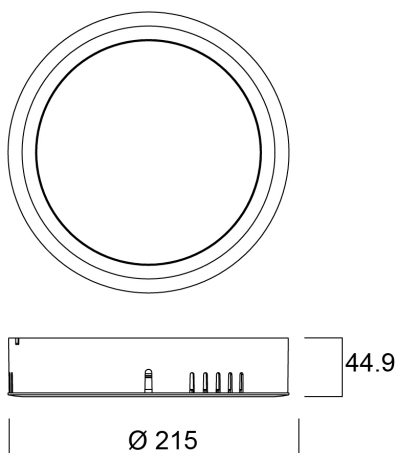

### Dimensioni (mm)

### Fotometrie

Distance [m]	Cone diameter [m]	Beam diameter [m]	Beam diameter [ft]	Illuminance [lx]
0.5	1.55	50"	57.2"	2700
1.0	3.10	50"	57.2"	680
1.5	4.65	50"	57.2"	300
2.0	6.21	50"	57.2"	172
2.5	7.76	50"	57.2"	110
3.0	9.31	50"	57.2"	77

Distance [m] Cone diameter [m] Illuminance [lx]  
 C0 - C180 (Half beam angle: 114.4°)

## Dati di imballo

Codice EAN prodotto	5410288541082
Lunghezza/altezza imballo singolo (cm)	21.8
Larghezza imballo singolo (cm)	4.8
Profondità imballo interno (cm) (singolo)	22.0
DUN14_2	15410288541089
Quantità per imballo esterno	8
Lunghezza/ Altezza imballo esterno (cm)	45.0
Packaging outer width (cm)	23.0
Profondità imballo esterno (cm)	22.0