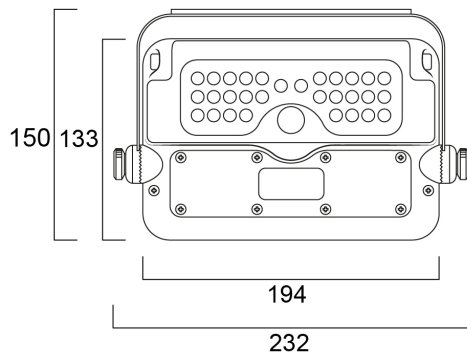

Dati tecnici

Dimensioni (mm)

Fotometrie

YOURHOME SOLAR FLOOD ORIENTABILE

Codice n. 0054046

SYLVANIA

Dati generali

| | |
|---|----------------------------------|
| Nome prodotto | YOURHOME SOLAR FLOOD ORIENTABILE |
| Tecnologia | LED |
| Attacco lampada | N/A |
| Materiale del corpo dell'apparecchio | Plastica ABS, PC Policarbonato |
| Montaggio | Altro, Montaggio a parete |
| Rilevatore di presenza integrato | PIR |
| Applicazione generale | Residenziale e Consumer |
| Intervallo temperatura di funzionamento | -10°C...+40°C |
| Temperatura ambiente Ta (°C) | 25 |
| Classe ETIM | N/A |
| Garanzia | 3 anni |

Dati ottici

| | |
|---------------------------------------|---------------|
| Flusso luminoso dell'apparecchio (lm) | 450 |
| Efficienza apparecchio lm/W | 90 |
| Temperatura di colore correlata (K) | 4000 |
| Colore della luce | Bianco freddo |
| CRI (Ra) | 80 |
| Consistenza colore (SDCM) | SDCM6 |
| Angolo (°) | 90 |
| Tipo di distribuzione della luce | Orientabile |
| Gruppo di rischio fotobiologico | RG1 |

Dati vita utile

| | |
|-------------------------------|-------|
| Vita utile nominale - L70 B50 | 30000 |
|-------------------------------|-------|

Dati dimensionali

| | |
|--------------------------------------|---------|
| Colore del prodotto | Nero |
| Classificazione IP | IP65 |
| Classificazione IK | IK06 |
| Finitura del diffusore | Altro |
| Materiale del diffusore | Nessuno |
| Lunghezza nominale del prodotto (mm) | 231.9 |
| Larghezza nominale prodotto (mm) | 149.6 |
| Altezza nominale prodotto (mm) | 33.7 |
| Peso (Kg) | 0.63 |