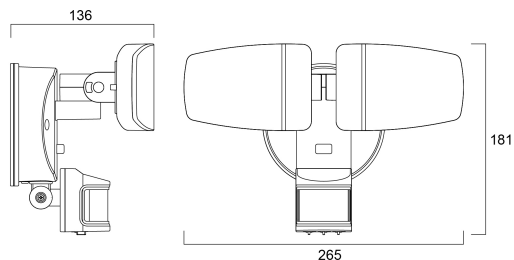

### Dimensioni (mm)

## Dati dimensionali

Colore del prodotto	Nero
Classificazione IP	IP65
Classificazione IK	IK05
Finitura del diffusore	Diffuso
Materiale del diffusore	PC Policarbonato
Lunghezza nominale del prodotto (mm)	266
Larghezza nominale prodotto (mm)	180
Altezza nominale prodotto (mm)	136
Peso (Kg)	0.9

## Dati di imballo

Codice EAN prodotto	5410288540450
Lunghezza/altezza imballo singolo (cm)	27.0
Larghezza imballo singolo (cm)	22.0
Profondità imballo interno (cm) (singolo)	16.0
DUN14_2	15410288540457
Quantità per imballo esterno	6
Lunghezza/ Altezza imballo esterno (cm)	56.0
Packaging outer width (cm)	45.0
Profondità imballo esterno (cm)	35.0