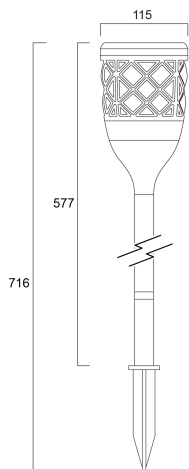

Dati tecnici

Dimensioni (mm)

Fotometrie

YOURHOME SOLAR - DC TORCIA DA GIARDINO

Codice n. 0054044

SYLVANIA

Dati generali

Nome prodotto	YOURHOME SOLAR - DC TORCIA DA GIARDINO
Tecnologia	LED
Attacco lampada	N/A
Materiale del corpo dell'apparecchio	Plastica ABS
Montaggio	Montaggio a terra
Rilevatore di presenza integrato	NO
Applicazione generale	Residenziale e Consumer
Intervallo temperatura di funzionamento	-10°C...+40°C
Temperatura ambiente Ta (°C)	25
Classe ETIM	N/A
Garanzia	3 anni

Dati ottici

Flusso luminoso dell'apparecchio (lm)	78
Efficienza apparecchio lm/W	39
Temperatura di colore correlata (K)	1500
Colore della luce	Luce di candela
Consistenza colore (SDCM)	SDCM6
Tipo di distribuzione della luce	Nessuno
Gruppo di rischio fotobiologico	RG0

Dati vita utile

Vita utile nominale - L70 B50	25000
-------------------------------	-------

Dati dimensionali

Colore del prodotto	Nero
Classificazione IP	IP65
Classificazione IK	IK06
Finitura del diffusore	Diffuso
Materiale del diffusore	PC Policarbonato
Altezza nominale prodotto (mm)	706
Diametro prodotto (mm)	114
Peso (Kg)	0.38

Dati di imballo

Codice EAN prodotto	5410288540443
Lunghezza/altezza imballo singolo (cm)	12.8
Larghezza imballo singolo (cm)	12.0
Profondità imballo interno (cm) (singolo)	22.2
DUN14_2	15410288540440
Quantità per imballo esterno	6
Lunghezza/ Altezza imballo esterno (cm)	38.0
Packaging outer width (cm)	27.0
Profondità imballo esterno (cm)	24.0