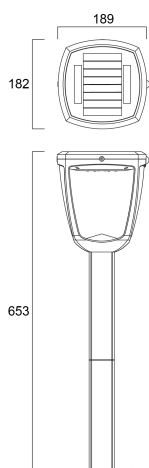

Dati tecnici

Dimensioni (mm)

Fotometrie

YOURHOME SOLAR BOLLARD LANTERNA

Codice n. 0054042

SYLVANIA

Dati generali

Nome prodotto	YOURHOME SOLAR BOLLARD LANTERNA
Tecnologia	LED
Attacco lampada	N/A
Materiale del corpo dell'apparecchio	Plastica ABS, Alluminio
Montaggio	Montaggio a parete
Rilevatore di presenza integrato	PIR
Applicazione generale	Residenziale e Consumer
Intervallo temperatura di funzionamento	-10°C...+40°C
Temperatura ambiente Ta (°C)	25
Classe ETIM	N/A
Garanzia	3 anni

Dati ottici

Flusso luminoso dell'apparecchio (lm)	345
Efficienza apparecchio lm/W	77
Temperatura di colore correlata (K)	4000
Colore della luce	Bianco freddo
CRI (Ra)	80
Consistenza colore (SDCM)	SDCM6
Tipo di distribuzione della luce	Nessuno
Gruppo di rischio fotobiologico	RG1

Dati vita utile

Vita utile nominale - L70 B50	20000
-------------------------------	-------

Dati dimensionali

Colore del prodotto	Nero
Classificazione IP	IP54
Classificazione IK	IK00
Finitura del diffusore	Trasparente
Materiale del diffusore	Altro
Lunghezza nominale del prodotto (mm)	189
Larghezza nominale prodotto (mm)	182
Altezza nominale prodotto (mm)	650
Peso (Kg)	1.3

Dati di imballo

Codice EAN prodotto	5410288540429
Lunghezza/altezza imballo singolo (cm)	26.0
Larghezza imballo singolo (cm)	22.0
Profondità imballo interno (cm) (singolo)	30.0
DUN14_2	15410288540426
Quantità per imballo esterno	6
Lunghezza/ Altezza imballo esterno (cm)	68.0
Packaging outer width (cm)	54.7
Profondità imballo esterno (cm)	32.0