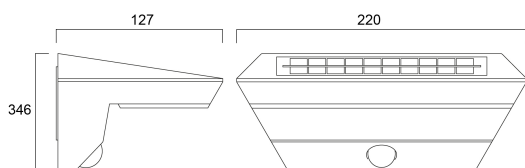

Dati tecnici

Dimensioni (mm)

Fotometrie

YOURHOME SOLAR LAMPADA DA PARETE

Codice n. 0054041

SYLVANIA

Dati generali

Nome prodotto	YOURHOME SOLAR LAMPADA DA PARETE
Tecnologia	LED
Attacco lampada	N/A
Materiale del corpo dell'apparecchio	Plastica ABS
Montaggio	Montaggio a parete
Rilevatore di presenza integrato	PIR
Applicazione generale	Residenziale e Consumer
Intervallo temperatura di funzionamento	-10°C...+40°C
Temperatura ambiente Ta (°C)	25
Classe ETIM	N/A
Garanzia	3 anni

Dati ottici

Flusso luminoso dell'apparecchio (lm)	290
Efficienza apparecchio lm/W	64
Temperatura di colore correlata (K)	4000
Colore della luce	Bianco freddo
CRI (Ra)	80
Consistenza colore (SDCM)	SDCM6
Angolo (°)	100
Tipo di distribuzione della luce	Simmetrico
Gruppo di rischio fotobiologico	RG1

Dati vita utile

Vita utile nominale - L70 B50 | 20000

Dati dimensionali

Colore del prodotto	Nero
Classificazione IP	IP54
Classificazione IK	IK00
Finitura del diffusore	Trasparente
Materiale del diffusore	Altro
Lunghezza nominale del prodotto (mm)	220
Larghezza nominale prodotto (mm)	127
Altezza nominale prodotto (mm)	90
Peso (Kg)	0.452

YOURHOME SOLAR LAMPADA DA PARETE

Codice n. 0054041

SYLVANIA

Dati di imballo

Codice EAN prodotto	5410288540412
Lunghezza/altezza imballo singolo (cm)	22.5
Larghezza imballo singolo (cm)	10.0
Profondità imballo interno (cm) (singolo)	13.5
DUN14_2	15410288540419
Quantità per imballo esterno	6
Lunghezza/ Altezza imballo esterno (cm)	62.7
Packaging outer width (cm)	24.7
Profondità imballo esterno (cm)	29.4