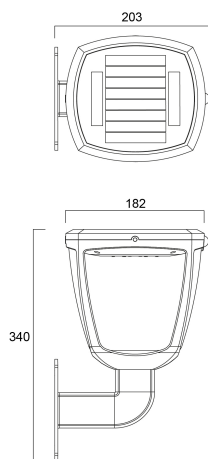

Dati tecnici

Dimensioni (mm)

Fotometrie

YOURHOME SOLAR LANTERNA DA PARETE

Codice n. 0054040

SYLVANIA

Dati generali

Nome prodotto	YOURHOME SOLAR LANTERNA DA PARETE
Tecnologia	LED
Attacco lampada	N/A
Materiale del corpo dell'apparecchio	Plastica ABS
Montaggio	Montaggio a parete
Rilevatore di presenza integrato	PIR
Applicazione generale	Residenziale e Consumer
Intervallo temperatura di funzionamento	-10°C...+40°C
Temperatura ambiente Ta (°C)	25
Classe ETIM	N/A
Garanzia	3 anni

Dati ottici

Flusso luminoso dell'apparecchio (lm)	345
Efficienza apparecchio lm/W	77
Temperatura di colore correlata (K)	4000
Colore della luce	Bianco freddo
CRI (Ra)	80
Consistenza colore (SDCM)	SDCM6
Tipo di distribuzione della luce	Nessuno
Gruppo di rischio fotobiologico	RG1

Dati vita utile

Vita utile nominale - L70 B50	20000
-------------------------------	-------

Dati dimensionali

Colore del prodotto	Nero
Classificazione IP	IP54
Classificazione IK	IK00
Finitura del diffusore	Trasparente
Materiale del diffusore	Altro
Lunghezza nominale del prodotto (mm)	203
Larghezza nominale prodotto (mm)	182
Altezza nominale prodotto (mm)	340
Peso (Kg)	0.982

Dati di imballo

Codice EAN prodotto	5410288540405
Lunghezza/altezza imballo singolo (cm)	24.0
Larghezza imballo singolo (cm)	20.0
Profondità imballo interno (cm) (singolo)	35.0
DUN14_2	15410288540402
Quantità per imballo esterno	6
Lunghezza/ Altezza imballo esterno (cm)	62.3
Packaging outer width (cm)	50.3
Profondità imballo esterno (cm)	37.6