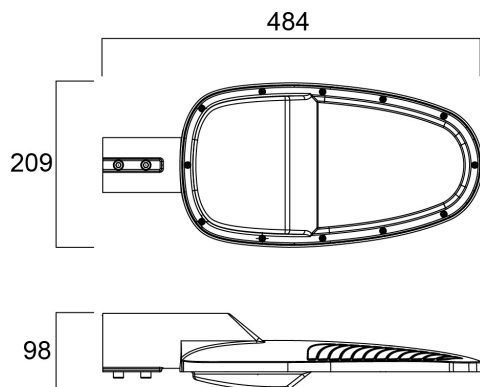

Zephyr Large 10000LM 4000K CLI Grigio

Codice n. 0050089

SYLVANIA

PROTM

LED Lantern complete with 60mm side entry spigot and supplied with 0.5 metre mains supply cable, die-cast aluminium housing, polycarbonate cover, IP66, IK08, Class I, 4000K (Neutral White), Non-dimmable, 10000lm, 81W, 123lm/W, CRI80, Lifespan 90,000hrs L70:B50, (LxWxD) 484 x 209 x 98mm.

Dati tecnici

Dimensioni (mm)

Fotometrie

Zephyr Large 10000LM 4000K CLI Grigio

Codice n. 0050089

SYLVANIA

Dati generali

Nome prodotto	Zephyr Large 10000LM 4000K CLI Grigio
Tecnologia	LED
Attacco lampada	N/A
Materiale del corpo dell'apparecchio	Alluminio
Applicazione generale	Istruzione, Strutture alberghiere, Logistica e Industria, Uffici, Esercizi commerciali
Intervallo temperatura di funzionamento	-30°C...+50°C
Temperatura ambiente Ta (°C)	25
Classe ETIM	EC000062
E-number Finlandia	4579590
Garanzia	5 anni

Colore del prodotto	Grigio
Classificazione IP	IP66
Classificazione IK	IK08
Materiale del diffusore	PC Policarbonato
Lunghezza nominale del prodotto (mm)	484
Larghezza nominale prodotto (mm)	209
Altezza nominale prodotto (mm)	98
Peso (Kg)	3.0

Dati di imballo

Codice EAN prodotto	5410288500898
Lunghezza/altezza imballo singolo (cm)	51.7
Larghezza imballo singolo (cm)	24.7
Profondità imballo interno (cm) (singolo)	14.5
DUN14_2	05410288500898
Quantità per imballo esterno	1
Lunghezza/ Altezza imballo esterno (cm)	51.7
Packaging outer width (cm)	24.7
Profondità imballo esterno (cm)	14.5