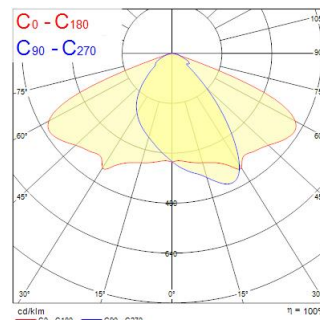

Zephyr Large 10000LM 4000K CLI Grigio

Codice n. 0050089

SYLVANIA

PROTM

LED Lantern complete with 60mm side entry spigot and supplied with 0.5 metre mains supply cable, die-cast aluminium housing, polycarbonate cover, IP66, IK08, Class I, 4000K (Neutral White), Non-dimmable, 10000lm, 81W, 123lm/W, CRI80, Lifespan 90,000hrs L70:B50, (LxWxD) 484 x 209 x 98mm.

Dati tecnici

Dimensioni (mm)

Fotometrie

Zephyr Large 10000LM 4000K CLI Grigio

Codice n. 0050089

SYLVANIA

Dati generali

Nome prodotto	Zephyr Large 10000LM 4000K CLI Grigio
Tecnologia	LED
Attacco lampada	N/A
Materiale del corpo dell'apparecchio	Alluminio
Applicazione generale	Istruzione, Strutture alberghiere, Logistica e Industria, Uffici, Esercizi commerciali
Intervallo temperatura di funzionamento	-30°C...+50°C
Temperatura ambiente Ta (°C)	25
Classe ETIM	EC000062
E-number Finlandia	4579590
Garanzia	5 anni

Dati ottici

Flusso luminoso dell'apparecchio (lm)	10000
Efficienza apparecchio lm/W	123
Temperatura di colore correlata (K)	4000
Colore della luce	Bianco Neutro
CRI (Ra)	80
Consistenza colore (SDCM)	SDCM5
Gruppo di rischio fotobiologico	RG1

Dati di imballo

Codice EAN prodotto	5410288500898
Lunghezza/altezza imballo singolo (cm)	51.7
Larghezza imballo singolo (cm)	24.7
Profondità imballo interno (cm) (singolo)	14.5
DUN14_2	05410288500898
Quantità per imballo esterno	1
Lunghezza/ Altezza imballo esterno (cm)	51.7
Packaging outer width (cm)	24.7
Profondità imballo esterno (cm)	14.5