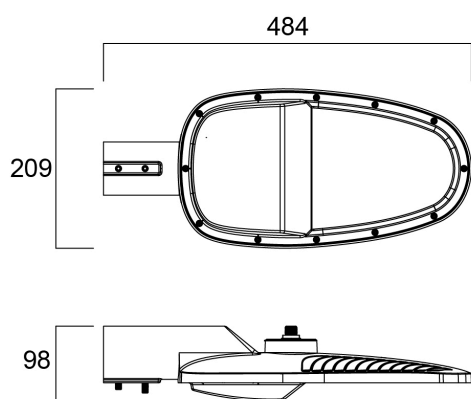

Zephyr Large 7700LM 4K CLI Grigio Fotocellula

Codice n. 0050086

SYLVANIA

PROTM

LED Lantern complete with photocell, 60mm side entry spigot and supplied with 0.5 metre mains supply cable, die-cast aluminium housing, polycarbonate cover, IP66, IK08, Class I, 4000K (Neutral White), Non-dimmable, 7700lm, 61W, 126lm/W, CRI80, Lifespan 90,000hrs L70:B50, (LxWxD) 484 x 209 x 98mm. The integrated photocell is turning on the light at 10-16lx and turning it off when it is above 65lx.

Dati tecnici

Dimensioni (mm)

Fotometrie

Zephyr Large 7700LM 4K CLI Grigio Fotocellula

Codice n. 0050086

SYLVANIA

Dati generali

Nome prodotto	Zephyr Large 7700LM 4K CLI Grigio Fotocellula
Tecnologia	LED
Attacco lampada	N/A
Materiale del corpo dell'apparecchio	Alluminio
Applicazione generale	Istruzione, Strutture alberghiere, Logistica e Industria, Uffici, Esercizi commerciali
Intervallo temperatura di funzionamento	-30°C...+50°C
Temperatura ambiente Ta (°C)	25
Classe ETIM	EC000062
Garanzia	5 anni

Colore del prodotto	Grigio
Classificazione IP	IP66
Classificazione IK	IK08
Materiale del diffusore	PC Policarbonato
Lunghezza nominale del prodotto (mm)	484
Larghezza nominale prodotto (mm)	209
Altezza nominale prodotto (mm)	98
Peso (Kg)	3.0

Dati di imballo

Codice EAN prodotto	5410288500867
Lunghezza/altezza imballo singolo (cm)	51.7
Larghezza imballo singolo (cm)	24.7
Profondità imballo interno (cm) (singolo)	14.5
DUN14_2	05410288500867
Quantità per imballo esterno	1
Lunghezza/ Altezza imballo esterno (cm)	51.7
Packaging outer width (cm)	24.7
Profondità imballo esterno (cm)	14.5