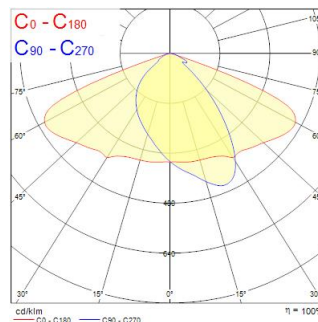

Zephyr Large 7700LM 4K CLI Grigio Fotocellula

Codice n. 0050086

SYLVANIA

PROTM

LED Lantern complete with photocell, 60mm side entry spigot and supplied with 0.5 metre mains supply cable, die-cast aluminium housing, polycarbonate cover, IP66, IK08, Class I, 4000K (Neutral White), Non-dimmable, 7700lm, 61W, 126lm/W, CRI80, Lifespan 90,000hrs L70:B50, (LxWxD) 484 x 209 x 98mm. The integrated photocell is turning on the light at 10-16lx and turning it off when it is above 65lx.

Dati tecnici

Dimensioni (mm)

Fotometrie

Zephyr Large 7700LM 4K CLI Grigio Fotocellula

Codice n. 0050086

SYLVANIA

Dati generali

Nome prodotto	Zephyr Large 7700LM 4K CLI Grigio Fotocellula
Tecnologia	LED
Attacco lampada	N/A
Materiale del corpo dell'apparecchio	Alluminio
Applicazione generale	Istruzione, Strutture alberghiere, Logistica e Industria, Uffici, Esercizi commerciali
Intervallo temperatura di funzionamento	-30°C...+50°C
Temperatura ambiente Ta (°C)	25
Classe ETIM	EC000062
Garanzia	5 anni

Dati ottici

Flusso luminoso dell'apparecchio (lm)	7700
Efficienza apparecchio lm/W	126
Temperatura di colore correlata (K)	4000
Colore della luce	Bianco Neutro
CRI (Ra)	80
Consistenza colore (SDCM)	SDCM5
Gruppo di rischio fotobiologico	RG1

Dati di imballo

Codice EAN prodotto	5410288500867
Lunghezza/altezza imballo singolo (cm)	51.7
Larghezza imballo singolo (cm)	24.7
Profondità imballo interno (cm) (singolo)	14.5
DUN14_2	05410288500867
Quantità per imballo esterno	1
Lunghezza/ Altezza imballo esterno (cm)	51.7
Packaging outer width (cm)	24.7
Profondità imballo esterno (cm)	14.5