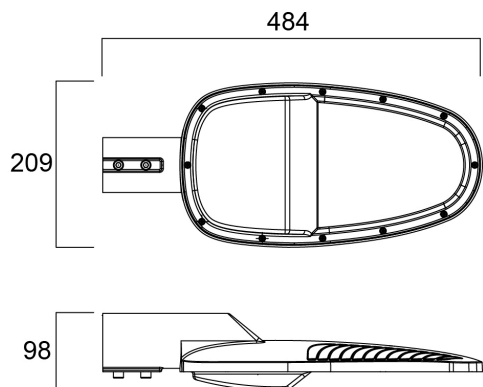

Zephyr Large 7700LM 4000K CLI Grigio

Codice n. 0050085

SYLVANIA

PRO

LED Lantern complete with 60mm side entry spigot and supplied with 0.5 metre mains supply cable, die-cast aluminium housing, polycarbonate cover, IP66, IK08, Class I, 4000K (Neutral White), Non-dimmable, 7700lm, 61W, 126lm/W, CRI80, Lifespan 90,000hrs L70:B50, (LxWxD) 484 x 209 x 98mm.

Dati tecnici

Dimensioni (mm)

Fotometrie

Zephyr Large 7700LM 4000K CLI Grigio

Codice n. 0050085

SYLVANIA

Dati generali

Nome prodotto	Zephyr Large 7700LM 4000K CLI Grigio
Tecnologia	LED
Attacco lampada	N/A
Materiale del corpo dell'apparecchio	Alluminio
Applicazione generale	Istruzione, Strutture alberghiere, Logistica e Industria, Uffici, Esercizi commerciali
Intervallo temperatura di funzionamento	-30°C...+50°C
Temperatura ambiente Ta (°C)	25
Classe ETIM	EC000062
Garanzia	5 anni

Colore del prodotto	Grigio
Classificazione IP	IP66
Classificazione IK	IK08
Materiale del diffusore	PC Policarbonato
Lunghezza nominale del prodotto (mm)	484
Larghezza nominale prodotto (mm)	209
Altezza nominale prodotto (mm)	98
Peso (Kg)	3.0

Dati di imballo

Codice EAN prodotto	5410288500850
Lunghezza/altezza imballo singolo (cm)	51.7
Larghezza imballo singolo (cm)	24.7
Profondità imballo interno (cm) (singolo)	14.5
DUN14_2	05410288500850
Quantità per imballo esterno	1
Lunghezza/ Altezza imballo esterno (cm)	51.7
Packaging outer width (cm)	24.7
Profondità imballo esterno (cm)	14.5