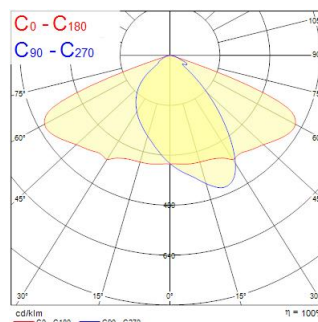

Zephyr Large 7700LM 4000K CLI Grigio

Codice n. 0050085

SYLVANIA

PRO

LED Lantern complete with 60mm side entry spigot and supplied with 0.5 metre mains supply cable, die-cast aluminium housing, polycarbonate cover, IP66, IK08, Class I, 4000K (Neutral White), Non-dimmable, 7700lm, 61W, 126lm/W, CRI80, Lifespan 90,000hrs L70:B50, (LxWxD) 484 x 209 x 98mm.

Dati tecnici

Dimensioni (mm)

Fotometrie

Zephyr Large 7700LM 4000K CLI Grigio

Codice n. 0050085

SYLVANIA

Dati generali

Nome prodotto	Zephyr Large 7700LM 4000K CLI Grigio
Tecnologia	LED
Attacco lampada	N/A
Materiale del corpo dell'apparecchio	Alluminio
Applicazione generale	Istruzione, Strutture alberghiere, Logistica e Industria, Uffici, Esercizi commerciali
Intervallo temperatura di funzionamento	-30°C...+50°C
Temperatura ambiente Ta (°C)	25
Classe ETIM	EC000062
Garanzia	5 anni

Dati ottici

Flusso luminoso dell'apparecchio (lm)	7700
Efficienza apparecchio lm/W	126
Temperatura di colore correlata (K)	4000
Colore della luce	Bianco Neutro
CRI (Ra)	80
Consistenza colore (SDCM)	SDCM5
Gruppo di rischio fotobiologico	RG1