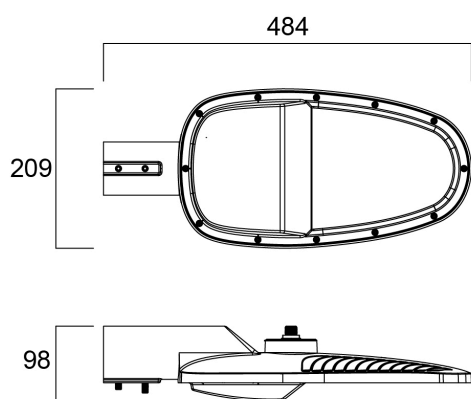

# Zephyr Large 5500LM 4000K CLI Grigio Fotocellula

Codice n. 0050082

**SYLVANIA**

**PRO**<sup>TM</sup>

LED Lantern complete with photocell, 60mm side entry spigot and supplied with 0.5 metre mains supply cable, die-cast aluminium housing, polycarbonate cover, IP66, IK08, Class I, 4000K (Neutral White), Non-dimmable, 5500lm, 46W, 120lm/W, CRI80, Lifespan 90,000hrs L70:B50, (LxWxD) 484 x 209 x 98mm. The integrated photocell is turning on the light at 10-16lx and turning it off when it is above 65lx.

### Dimensioni (mm)

## Dati dimensionali

Colore del prodotto	Grigio
Classificazione IP	IP66
Classificazione IK	IK08
Materiale del diffusore	PC Policarbonato
Lunghezza nominale del prodotto (mm)	484
Larghezza nominale prodotto (mm)	209
Altezza nominale prodotto (mm)	98
Peso (Kg)	2.88

## Dati di imballo

Codice EAN prodotto	5410288500829
Lunghezza/altezza imballo singolo (cm)	51.7
Larghezza imballo singolo (cm)	24.7
Profondità imballo interno (cm) (singolo)	14.5
DUN14_2	05410288500829
Quantità per imballo esterno	1
Lunghezza/ Altezza imballo esterno (cm)	51.7
Packaging outer width (cm)	24.7
Profondità imballo esterno (cm)	14.5