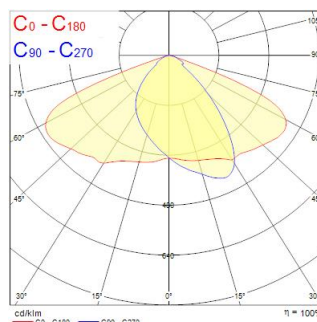

Zephyr Large 5500LM 4000K CLI Grigio

Codice n. 0050081

SYLVANIA

PRO

LED Lantern complete with 60mm side entry spigot and supplied with 0.5 metre mains supply cable, die-cast aluminium housing, polycarbonate cover, IP66, IK08, Class I, 4000K (Neutral White), Non-dimmable, 5500lm, 46W, 120lm/W, CRI80, Lifespan 90,000hrs L70:B50, (LxWxD) 484 x 209 x 98mm.

Dati tecnici

Dimensioni (mm)

Fotometrie

Zephyr Large 5500LM 4000K CLI Grigio

Codice n. 0050081

SYLVANIA

Dati generali

Nome prodotto	Zephyr Large 5500LM 4000K CLI Grigio
Tecnologia	LED
Attacco lampada	N/A
Materiale del corpo dell'apparecchio	Alluminio
Applicazione generale	Istruzione, Strutture alberghiere, Logistica e Industria, Uffici, Esercizi commerciali
Intervallo temperatura di funzionamento	-30°C...+50°C
Temperatura ambiente Ta (°C)	25
Classe ETIM	EC000062
E-number Finlandia	4579587
Garanzia	5 anni

Dati ottici

Flusso luminoso dell'apparecchio (lm)	5500
Efficienza apparecchio lm/W	120
Temperatura di colore correlata (K)	4000
Colore della luce	Bianco Neutro
CRI (Ra)	80
Consistenza colore (SDCM)	SDCM5
Gruppo di rischio fotobiologico	RG1