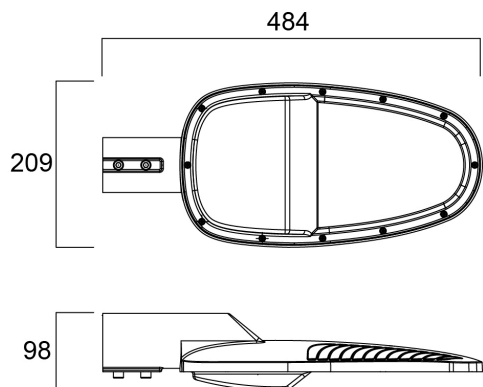

Zephyr Large 5500LM 4000K CLI Grigio

Codice n. 0050081

SYLVANIA

PRO

LED Lantern complete with 60mm side entry spigot and supplied with 0.5 metre mains supply cable, die-cast aluminium housing, polycarbonate cover, IP66, IK08, Class I, 4000K (Neutral White), Non-dimmable, 5500lm, 46W, 120lm/W, CRI80, Lifespan 90,000hrs L70:B50, (LxWxD) 484 x 209 x 98mm.

Dati tecnici

Dimensioni (mm)

Fotometrie

Zephyr Large 5500LM 4000K CLI Grigio

Codice n. 0050081

SYLVANIA

Dati generali

Nome prodotto	Zephyr Large 5500LM 4000K CLI Grigio
Tecnologia	LED
Attacco lampada	N/A
Materiale del corpo dell'apparecchio	Alluminio
Applicazione generale	Istruzione, Strutture alberghiere, Logistica e Industria, Uffici, Esercizi commerciali
Intervallo temperatura di funzionamento	-30°C...+50°C
Temperatura ambiente Ta (°C)	25
Classe ETIM	EC000062
E-number Finlandia	4579587
Garanzia	5 anni

Colore del prodotto	Grigio
Classificazione IP	IP66
Classificazione IK	IK08
Materiale del diffusore	PC Policarbonato
Lunghezza nominale del prodotto (mm)	484
Larghezza nominale prodotto (mm)	209
Altezza nominale prodotto (mm)	98
Peso (Kg)	2.88

Dati di imballo

Codice EAN prodotto	5410288500812
Lunghezza/altezza imballo singolo (cm)	51.7
Larghezza imballo singolo (cm)	24.7
Profondità imballo interno (cm) (singolo)	14.5
DUN14_2	05410288500812
Quantità per imballo esterno	1
Lunghezza/ Altezza imballo esterno (cm)	51.7
Packaging outer width (cm)	24.7
Profondità imballo esterno (cm)	14.5