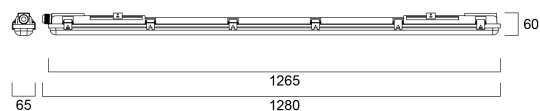

START WATERPROOF 1200 HOUSING 1X

Codice n. 0047193

SYLVANIA

STARTTM

- Apparecchio di illuminazione, alloggiamento in policarbonato • Versione singola, 1200mm • Grado di protezione IP65 • Il flusso luminoso e il colore della luce variano a seconda dei tubi LED utilizzati • Da utilizzare con tubi LED T8
- Facile da installare grazie alle staffe di fissaggio in acciaio inossidabile incluse per il montaggio a soffitto • Ideale per qualsiasi struttura industriale, garage, parcheggi, officine.

Dati tecnici

Dimensioni (mm)

Fotometrie

START WATERPROOF 1200 HOUSING 1X

Codice n. 0047193

SYLVANIA

Dati generali

Nome prodotto	START WATERPROOF 1200 HOUSING 1X
Tecnologia	LED
Attacco lampada	2G13
Materiale del corpo dell'apparecchio	PC Policarbonato
Montaggio	Montaggio a parete
Rilevatore di presenza integrato	NO
Applicazione generale	Logistica e Industria
Intervallo temperatura di funzionamento	-20°C...+40°C
Compatibilità con assistente virtuale	N/A
Classe ETIM	EC002892
E-number Finlandia	4357155
Garanzia	5 anni

Dati vita utile

Vita utile nominale - L70 B50	25000
-------------------------------	-------

Dati dimensionali

Colore del prodotto	Grigio
Classificazione IP	IP65
Classificazione IK	IK08
Finitura del diffusore	Trasparente
Materiale del diffusore	PC Policarbonato
Lunghezza nominale del prodotto (mm)	1280
Larghezza nominale prodotto (mm)	65
Altezza nominale prodotto (mm)	60
Peso (Kg)	0.7