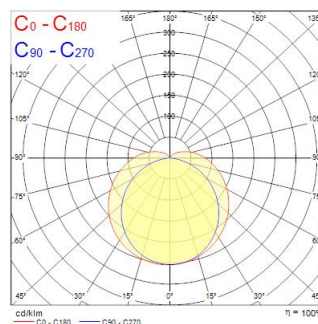

Fotometrie