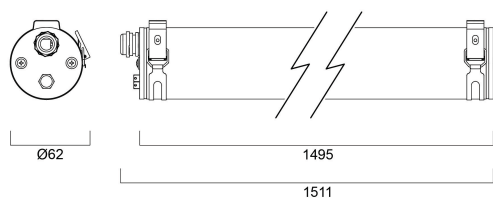

# START Waterproof Tubular 1500mm IP66 6000lm 830 PC

Codice n. 0047158

**SYLVANIA**

**START**<sup>TM</sup>

START Waterproof Tubular è un apparecchio LED integrato esteticamente elegante. Facile da installare con staffe di fissaggio in acciaio inossidabile 304 per il montaggio a soffitto. Alloggiamento in policarbonato resistente ai raggi UV; 3000K; 50W; 5500lm; 110lm/W e mantenimento del flusso luminoso L70:B50 di 68.000 ore di durata. IP66; IK10; Classe I; 1495mm x 62mm. Può essere sospeso con un accessorio aggiuntivo (codice 0046035).

### Dimensioni (mm)

## Dati dimensionali

Colore del prodotto	Bianco
Classificazione IP	IP66
Classificazione IK	IK10
Lunghezza nominale del prodotto (mm)	1495
Diametro prodotto (mm)	62
Peso (Kg)	1.55

## Dati di imballo

Codice EAN prodotto	5410288471587
Lunghezza/altezza imballo singolo (cm)	157.0
Larghezza imballo singolo (cm)	7.4
Profondità imballo interno (cm) (singolo)	7.4
DUN14_2	15410288471584
Quantità per imballo esterno	4
Lunghezza/ Altezza imballo esterno (cm)	158.5
Packaging outer width (cm)	16.5
Profondità imballo esterno (cm)	17.0