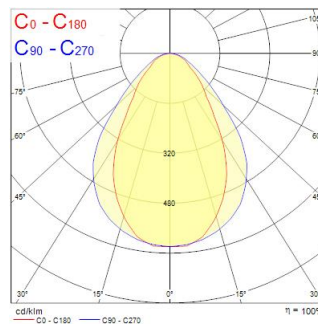

### Dimensioni (mm)

### Fotometrie

Distance [m]	Cone diameter [m]	E107	E100	E180	E270	Illuminance [lx]
0.5	0.90 0.62	1773	1475	1475	1475	229
1.0	1.80 1.24	1796	1475	1475	1475	57
1.5	2.70 1.86	796	1475	1475	1475	24
2.0	3.60 2.48	449	1475	1475	1475	13
2.5	4.50 3.10	297	1475	1475	1475	8
3.0	5.40 3.72	199	1475	1475	1475	5

Distance [m]    Cone diameter [m]    Illuminance [lx]

— C0 - C180 (Half beam angle: 63.0°)  
— C90 - C270 (Half beam angle: 64.0°)