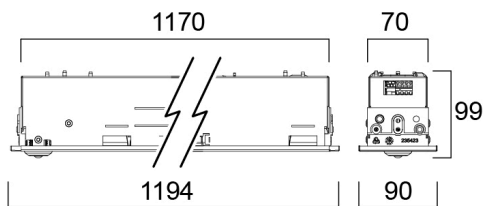

# RANA LINEAR R 3000LM 3000K MPO SSA03 BIANCO

Codice n. 0045375

**SYLVANIA**

**PRO**<sup>TM</sup>

Ceiling recessed LED Linear luminaire with Micro Prismatic Optic, Dimensions: 1194mm x 90mm x 91mm, Direct, White Body, SylSmart Connected capable, Electric Class 1, Warm White LED (3000K), 2900lm, 31W, 93lm/W efficacy, CRI>80, 3 SDCM (3-step MacAdam ellipse), Low LED Flicker (+/-5%), UGR<21, L90B10 at 50,000 hours, Glow Wire Test 850°C, Can be covered with building insulation of Glass Wool type.

### Dimensioni (mm)

## Dati di imballo

Codice EAN prodotto	5410288453750
Lunghezza/altezza imballo singolo (cm)	121.5
Larghezza imballo singolo (cm)	11.0
Profondità imballo interno (cm) (singolo)	12.0
DUN14_2	05410288453750
Quantità per imballo esterno	1
Lunghezza/ Altezza imballo esterno (cm)	121.5
Packaging outer width (cm)	11.0
Profondità imballo esterno (cm)	12.0