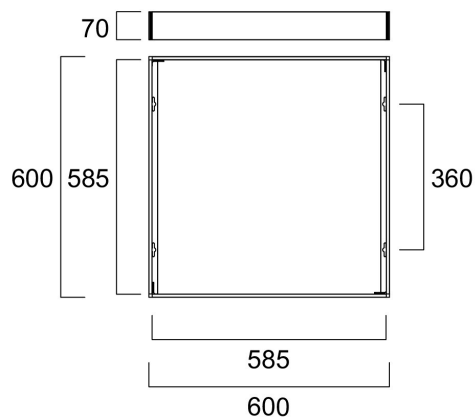

Kit per installazione a plafone 600x600x70mm

Codice n. 0044613

SYLVANIA

PROTM

CE UK
CA

Surface Mounting Kit for START Panel Eco, START Panel, Quantum, Quadro and Opticlip ranges. RAL9003. Height of 70 mm.

Dati tecnici

Dimensioni (mm)

Fotometrie

Kit per installazione a plafone 600x600x70mm

Codice n. 0044613

SYLVANIA

Dati generali

Nome prodotto	Kit per installazione a plafone 600x600x70mm
Tecnologia	Dispositivo non elettrico
Tipologia accessori	Montaggio
Tipologia di accessorio	Kit di montaggio
Materiale del corpo dell'apparecchio	Alluminio
Ambiente	Interni
Applicazione generale	Istruzione, Uffici
Classe ETIM	EC002557
E-number Finlandia	4279573
Garanzia	5 anni

Dati di imballo

Codice EAN prodotto	5410288446134
Lunghezza/altezza imballo singolo (cm)	61.0
Larghezza imballo singolo (cm)	6.1
Profondità imballo interno (cm) (singolo)	7.9
DUN14_2	15410288446131
Quantità per imballo esterno	12
Lunghezza/ Altezza imballo esterno (cm)	26.6
Packaging outer width (cm)	25.6
Profondità imballo esterno (cm)	62.8

Dati dimensionali

Colore del prodotto	RAL 9003 - Bianco segnale
Lunghezza nominale del prodotto (mm)	600
Larghezza nominale prodotto (mm)	600
Altezza nominale prodotto (mm)	70
Peso (Kg)	0.585