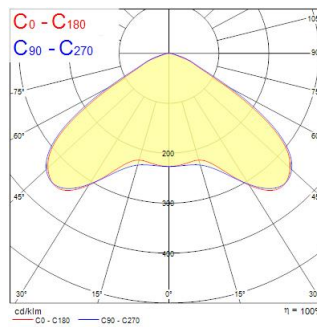

Dati tecnici

Dimensioni (mm)

Fotometrie

Distance [m]	Cone diameter [m]	Beam angle [°]	Beam diameter [m]	Illuminance [lx]
0.5	1.66	117°	1.66	1130
1.0	3.33	117°	3.33	280
1.5	4.98	117°	4.98	120
2.0	6.66	117°	6.66	70
2.5	8.33	117°	8.33	48
3.0	9.99	117°	9.99	35

Distance [m] Cone diameter [m] Illuminance [lx]

— C0 - C180 (Half beam angle: 115.0°) — C90 - C270 (Half beam angle: 118.0°)

Sportsbay 1200mm Dali 12800lm 840 EMERGENZA

Codice n. 0044064

SYLVANIA

Dati generali

Dati ottici

Flusso luminoso dell'apparecchio (lm)	12600
Efficienza apparecchio lm/W	151
Temperatura di colore correlata (K)	4000
Colore della luce	Bianco Neutro
CRI (Ra)	80
Consistenza colore (SDCM)	SDCM3
Intensità luminosa (cd)	4480
Angolo (°)	117
Tipo di distribuzione della luce	Simmetrico
Controllo dell'abbagliamento (UGR)	< 23
Gruppo di rischio fotobiologico	RG1
Flusso luminoso (emergenza) (lm)	620
Durata emergenza (h)	3