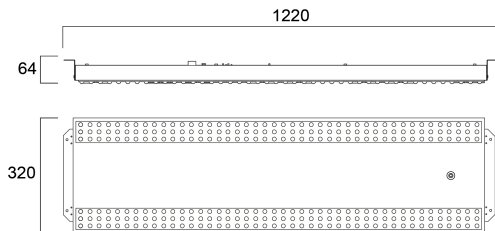

Dati tecnici

Dimensioni (mm)

Fotometrie

Distance [m]	Cone diameter [m]	Beam angle [°]	Beam diameter [m]	Illuminance [lx]
0.5	1.66	117°	1.66	1130
1.0	3.33	117°	3.33	280
1.5	4.98	117°	4.98	120
2.0	6.66	117°	6.66	70
2.5	8.33	117°	8.33	48
3.0	9.99	117°	9.99	35

Distance [m] Cone diameter [m] Illuminance [lx]

— C0 - C180 (Half beam angle: 115.0°) — C90 - C270 (Half beam angle: 118.0°)

Sportsbay 1200mm Dali 12800lm 840 EMERGENZA

Codice n. 0044064

SYLVANIA

Dati generali

Dati dimensionali

Colore del prodotto	RAL 9016 - Bianco traffico / Anello
Classificazione IP	IP20
Classificazione IK	IK10
Finitura del diffusore	Altro
Materiale del diffusore	Nessuno
Lunghezza nominale del prodotto (mm)	1220
Larghezza nominale prodotto (mm)	320
Altezza nominale prodotto (mm)	66
Peso (Kg)	10.8

Dati di imballo

Codice EAN prodotto	5410288440644
Lunghezza/altezza imballo singolo (cm)	154.6
Larghezza imballo singolo (cm)	34.6
Profondità imballo interno (cm) (singolo)	7.8
DUN14_2	05410288440644
Quantità per imballo esterno	1
Lunghezza/ Altezza imballo esterno (cm)	154.0
Packaging outer width (cm)	7.2
Profondità imballo esterno (cm)	34.0