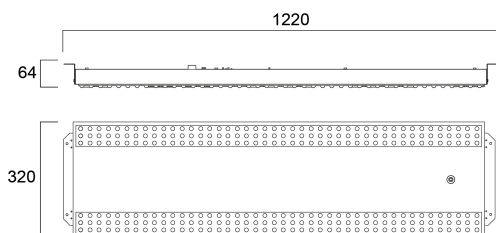

Dati tecnici

Dimensioni (mm)