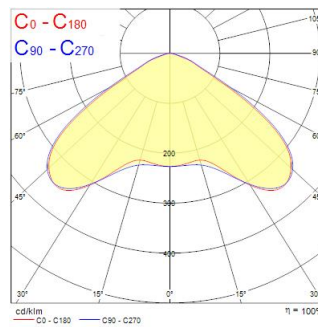

Dati tecnici

Dimensioni (mm)

Fotometrie

Distance [m]	Cone diameter [m]	Beam angle [°]	Beam diameter [m]	Illuminance [lx]
0.5	1.66	117°	1.66	1130
1.0	3.33	117°	3.33	280
1.5	4.98	117°	4.98	120
2.0	6.66	117°	6.66	70
2.5	8.32	117°	8.32	48
3.0	9.99	117°	9.99	34

Distance [m] Cone diameter [m] Illuminance [lx]
 — C0 - C180 (Half beam angle: 115.0°) — C90 - C270 (Half beam angle: 118.0°)

Sportsbay 1200mm Dali 12800lm 840

Codice n. 0044060

SYLVANIA

Dati generali

Nome prodotto	Sportsbay 1200mm Dali 12800lm 840
Tecnologia	LED
Attacco lampada	N/A
Materiale del corpo dell'apparecchio	Acciaio
Montaggio	Montaggio a plafone a soffitto
Rilevatore di presenza integrato	NO
Applicazione generale	Logistica e Industria, Istruzione
Intervallo temperatura di funzionamento	-20°C...+35°C
Compatibilità con assistente virtuale	N/A
Classe ETIM	EC002892
E-number Finlandia	4279339
Garanzia	5 anni

Dati ottici

Flusso luminoso dell'apparecchio (lm)	12600
Efficienza apparecchio lm/W	158
Temperatura di colore correlata (K)	4000
Colore della luce	Bianco Neutro
CRI (Ra)	80
Consistenza colore (SDCM)	SDCM3
Intensità luminosa (cd)	4480
Angolo (°)	117
Tipo di distribuzione della luce	Simmetrico
Controllo dell'abbagliamento (UGR)	< 23
Gruppo di rischio fotobiologico	RG1