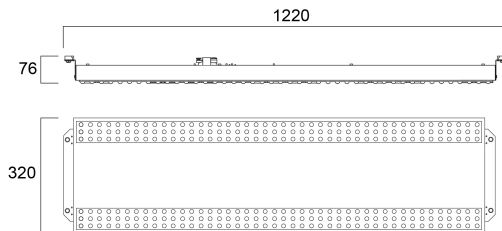

Dati tecnici

Dimensioni (mm)

Fotometrie

Distance [m]	Cone diameter [m]	Beam angle [°]	Beam diameter [m]	Illuminance [lx]
0.5	1.66	117°	1.66	1130
1.0	3.33	117°	3.33	280
1.5	4.98	117°	4.98	120
2.0	6.66	117°	6.66	70
2.5	8.32	117°	8.32	48
3.0	9.99	117°	9.99	34

Distance [m] Cone diameter [m] Illuminance [lx]
 — C0 - C180 (Half beam angle: 115.0°) — C90 - C270 (Half beam angle: 118.0°)

Sportsbay 1200mm Dali 12800lm 840

Codice n. 0044060

SYLVANIA

Dati generali

Nome prodotto	Sportsbay 1200mm Dali 12800lm 840
Tecnologia	LED
Attacco lampada	N/A
Materiale del corpo dell'apparecchio	Acciaio
Montaggio	Montaggio a plafone a soffitto
Rilevatore di presenza integrato	NO
Applicazione generale	Logistica e Industria, Istruzione
Intervallo temperatura di funzionamento	-20°C...+35°C
Compatibilità con assistente virtuale	N/A
Classe ETIM	EC002892
E-number Finlandia	4279339
Garanzia	5 anni

Dati dimensionali

Colore del prodotto	RAL 9016 - Bianco traffico / Anello
Classificazione IP	IP20
Classificazione IK	IK10
Finitura del diffusore	Altro
Materiale del diffusore	Nessuno
Lunghezza nominale del prodotto (mm)	1220
Larghezza nominale prodotto (mm)	320
Altezza nominale prodotto (mm)	66
Peso (Kg)	9.8

Dati di imballo

Codice EAN prodotto	5410288440606
Lunghezza/altezza imballo singolo (cm)	154.2
Larghezza imballo singolo (cm)	34.2
Profondità imballo interno (cm) (singolo)	7.4
DUN14_2	05410288440606
Quantità per imballo esterno	1
Lunghezza/ Altezza imballo esterno (cm)	154.0
Packaging outer width (cm)	7.2
Profondità imballo esterno (cm)	34.0