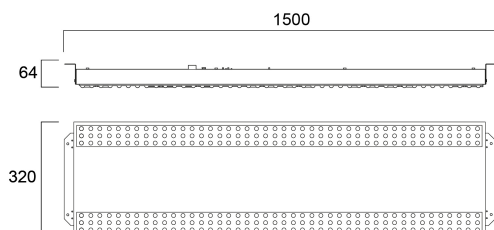

# Sportsbay 1500mm 18400lm 840

Codice n. 0044059

**SYLVANIA**

**PRO**<sup>TM</sup>

Apparecchio SportsBay sviluppato per palestre con 18400lumen, 118W, 156lm/W, 4000K, CRI80, ottica a fascio largo 117°, non dimmerabile, 3 step ellisse MacAdam, Classe 1, 220-240 V, IP20, IK10, durata 100.000 ore L70B50, (LxPxA) 1500x320x66 mm. Resistenza all'impatto con una sfera secondo VDE 0710-13.

### Dimensioni (mm)

## Dati dimensionali

Colore del prodotto	RAL 9016 - Bianco traffico / Anello
Classificazione IP	IP20
Classificazione IK	IK10
Finitura del diffusore	Altro
Materiale del diffusore	Nessuno
Lunghezza nominale del prodotto (mm)	1500
Larghezza nominale prodotto (mm)	320
Altezza nominale prodotto (mm)	66
Peso (Kg)	11.8

## Dati di imballo

Codice EAN prodotto	5410288440590
Lunghezza/altezza imballo singolo (cm)	154.1
Larghezza imballo singolo (cm)	34.1
Profondità imballo interno (cm) (singolo)	7.3
DUN14_2	05410288440590
Quantità per imballo esterno	1
Lunghezza/ Altezza imballo esterno (cm)	154.0
Packaging outer width (cm)	7.2
Profondità imballo esterno (cm)	34.0