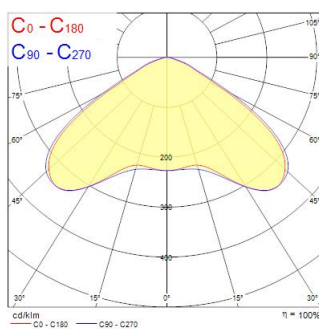

### Dimensioni (mm)

### Fotometrie

0,5	1,71 1,64	E17° E150° E17°	1671 1511 1754
1,0	3,42 3,26	E17° E150° E17°	4188 403 444
1,5	5,13 4,91	E17° E150° E17°	1042 179 197
2,0	6,85 6,55	E17° E150° E17°	1042 101 111
2,5	8,56 8,19	E17° E150° E17°	667 64 71
3,0	10,27 9,83	E17° E150° E17°	483 48 48

Distance [m]      Cone diameter [m]      Illuminance [lx]

— C0 - C180 (Half beam angle: 117.2°)  
— C90 - C270 (Half beam angle: 119.4°)