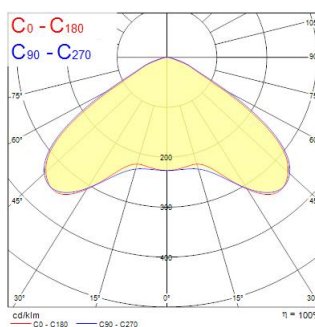

Dati tecnici

Dimensioni (mm)

Fotometrie

Distance [m]	Cone diameter [m]	Beam angle [°]	Beam diameter [m]	Illuminance [lx]
0.5	1.66	117°	1.63	1130
1.0	3.33	117°	3.30	280
1.5	4.98	117°	4.80	120
2.0	6.66	117°	6.40	70
2.5	8.32	117°	8.00	48
3.0	9.99	117°	9.60	34

Distance [m] Cone diameter [m] Illuminance [lx]
 — C0 - C180 (Half beam angle: 116.0°) — C90 - C270 (Half beam angle: 118.0°)

Sportsbay 1200mm 12800lm 840

Codice n. 0044058

SYLVANIA

Dati generali

Nome prodotto	Sportsbay 1200mm 12800lm 840
Tecnologia	LED
Attacco lampada	N/A
Materiale del corpo dell'apparecchio	Acciaio
Montaggio	Montaggio a plafone a soffitto, Sospensione
Rilevatore di presenza integrato	NO
Applicazione generale	Istruzione, Logistica e Industria
Intervallo temperatura di funzionamento	-20°C...+35°C
Compatibilità con assistente virtuale	N/A
Classe ETIM	EC002892
E-number Finlandia	4279335
Garanzia	5 anni

Dati ottici

Flusso luminoso dell'apparecchio (lm)	12600
Efficienza apparecchio lm/W	158
Temperatura di colore correlata (K)	4000
Colore della luce	Bianco Neutro
CRI (Ra)	80
Consistenza colore (SDCM)	SDCM3
Intensità luminosa (cd)	4480
Angolo (°)	117
Tipo di distribuzione della luce	Simmetrico
Controllo dell'abbagliamento (UGR)	< 23
Gruppo di rischio fotobiologico	RG1