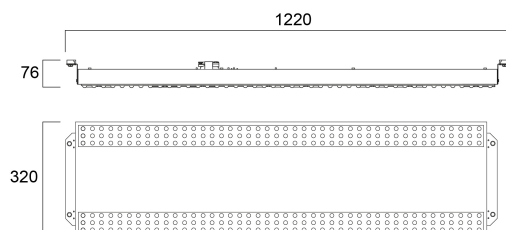

Dati tecnici

Dimensioni (mm)

Fotometrie

Distance [m]	Cone diameter [m]	Beam angle [°]	Beam diameter [m]	Illuminance [lx]
0.5	1.66	117°	1.63	1130
1.0	3.33	117°	3.30	280
1.5	4.98	117°	4.80	120
2.0	6.66	117°	6.40	70
2.5	8.32	117°	8.00	48
3.0	9.99	117°	9.60	34

Distance [m] Cone diameter [m] Illuminance [lx]
 — C0 - C180 (Half beam angle: 116.0°) — C90 - C270 (Half beam angle: 118.0°)

Sportsbay 1200mm 12800lm 840

Codice n. 0044058

SYLVANIA

Dati generali

Nome prodotto	Sportsbay 1200mm 12800lm 840
Tecnologia	LED
Attacco lampada	N/A
Materiale del corpo dell'apparecchio	Acciaio
Montaggio	Montaggio a plafone a soffitto, Sospensione
Rilevatore di presenza integrato	NO
Applicazione generale	Istruzione, Logistica e Industria
Intervallo temperatura di funzionamento	-20°C...+35°C
Compatibilità con assistente virtuale	N/A
Classe ETIM	EC002892
E-number Finlandia	4279335
Garanzia	5 anni

Dati dimensionali

Colore del prodotto	RAL 9016 - Bianco traffico / Anello
Classificazione IP	IP20
Classificazione IK	IK10
Finitura del diffusore	Altro
Materiale del diffusore	Nessuno
Lunghezza nominale del prodotto (mm)	1220
Larghezza nominale prodotto (mm)	320
Altezza nominale prodotto (mm)	66
Peso (Kg)	9.8

Dati di imballo

Codice EAN prodotto	5410288440583
Lunghezza/altezza imballo singolo (cm)	154.0
Larghezza imballo singolo (cm)	34.0
Profondità imballo interno (cm) (singolo)	7.2
DUN14_2	05410288440583
Quantità per imballo esterno	1
Lunghezza/ Altezza imballo esterno (cm)	154.0
Packaging outer width (cm)	7.2
Profondità imballo esterno (cm)	34.0