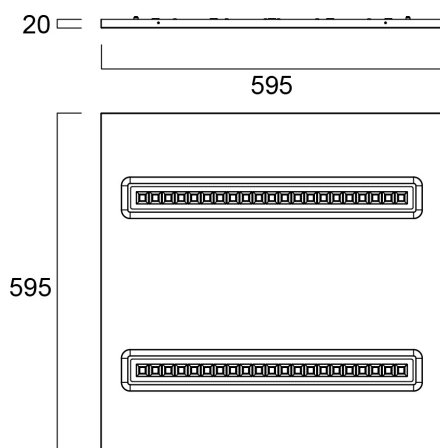

Dati tecnici

Dimensioni (mm)