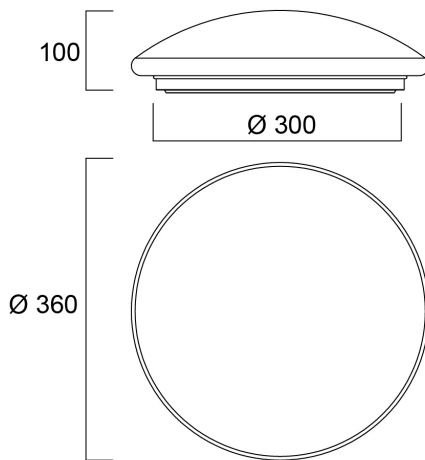

# START Surface IP44 2050lm 830/840 DualTone

Codice n. 0043428

**SYLVANIA**

**START**<sup>TM</sup>

Ceiling / wall luminaire with integrated LED. Perfect solution for hallways, circulation spaces or foyer. Even and uniform light distribution with a halo lighting effect on the wall surface. Body Size diameter 360mm. Besa mounting box compatible, hole distance 51mm. DualTone functionality enables switch between 3000K and 4000K colour temperatures. Power 24W, output 2050 lumens (4000K). Non-dimmable. IK03, IP44. Low maintenance with lifespan 90,000 hours L70:B50.

### Dimensioni (mm)

## Dati di imballo

Codice EAN prodotto	5410288434285
Lunghezza/altezza imballo singolo (cm)	36.3
Larghezza imballo singolo (cm)	10.2
Profondità imballo interno (cm) (singolo)	36.5
DUN14_2	15410288434282
Quantità per imballo esterno	6
Lunghezza/ Altezza imballo esterno (cm)	66.3
Packaging outer width (cm)	40.9
Profondità imballo esterno (cm)	41.4