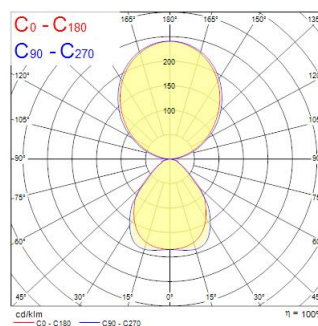

Dati tecnici

Dimensioni (mm)

Fotometrie

0.5	0.94 0.96	E17° E180° 43.2° E100° 44.4°	4315 585
1.0	1.88 1.96	E17° E180° 43.2° E100° 44.4°	1079 231 19
1.5	2.82 2.94	E17° E180° 43.2° E100° 44.4°	479 84 88
2.0	3.76 3.92	E17° E180° 43.2° E100° 44.4°	270 54 48
2.5	4.70 4.90	E17° E180° 43.2° E100° 44.4°	173 36 32
3.0	5.63 5.88	E17° E180° 43.2° E100° 44.4°	120 24 22

Distance [m] Cone diameter [m] Illuminance [lx]

— C0 - C180 (Half beam angle: 86.9°) — C90 - C270 (Half beam angle: 86.4°)

AREUM WALL 600 DIRETTO/INDIRETTO 4000K DALI BIANCO

Codice n. 0042983

SYLVANIA

Dati generali

Dati ottici

Flusso luminoso dell'apparecchio (lm)	5850
Efficienza apparecchio lm/W	130
Temperatura di colore correlata (K)	4000
Colore della luce	Bianco Neutro
CRI (Ra)	80
Consistenza colore (SDCM)	SDCM3
Angolo (°)	360
Tipo di distribuzione della luce	Simmetrico
Controllo dell'abbagliamento (UGR)	< 19
Gruppo di rischio fotobiologico	RG0