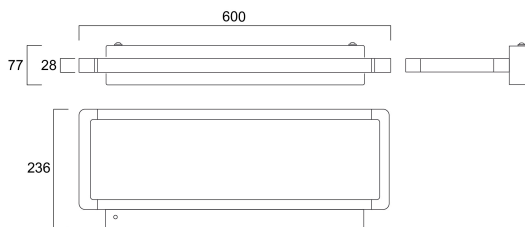

AREUM WALL 600 DIRETTO/INDIRETTO 4000K DALI BIANCO

Codice n. 0042983

SYLVANIA

PROTM

AREUM WALL 600 D/I 4000K WHITE DALI is a highly efficient wall mounted LED luminaire with 40% direct and 60% indirect light distribution. 28mm high aluminium body with rounded edges. Length 600mm, width 200mm. White RAL9016 powder coated luminaire body and powder coated steel wall mounted gearbox. Low flicker (<5%) DALI dimmable driver. Luminous flux: 5850lm, Power consumption: 45W. Luminaire efficacy: 130lm/W. CRI (Ra)>80 4000K (Neutral White) LED, chromaticity tolerance: SDCM<3. Lifespan: L80B10 100,000h. UGR<16, Luminance at 65°<3000 cd/m2. Photobiological safety risk group 0. Electrical protection: Class I. Glow Wire Test 650°C.

Dati tecnici

Dimensioni (mm)

Fotometrie

0.5	0.94 0.96	E17° E180° 43.2° E100° 44.4°	4315 585
1.0	1.88 1.96	E17° E180° 43.2° E100° 44.4°	1079 231 19
1.5	2.82 2.94	E17° E180° 43.2° E100° 44.4°	479 84 88
2.0	3.76 3.92	E17° E180° 43.2° E100° 44.4°	270 54 48
2.5	4.70 4.90	E17° E180° 43.2° E100° 44.4°	173 36 32
3.0	5.63 5.88	E17° E180° 43.2° E100° 44.4°	120 24 22

Distance [m] Cone diameter [m] Illuminance [lx]

— C0 - C180 (Half beam angle: 86.9°) — C90 - C270 (Half beam angle: 86.4°)

AREUM WALL 600 DIRETTO/INDIRETTO 4000K DALI BIANCO

Codice n. 0042983

SYLVANIA

Dati generali

Dati di imballo

Codice EAN prodotto	5410288429830
Lunghezza/altezza imballo singolo (cm)	67.5
Larghezza imballo singolo (cm)	30.1
Profondità imballo interno (cm) (singolo)	11.7
DUN14_2	15410288429837
Quantità per imballo esterno	4
Lunghezza/ Altezza imballo esterno (cm)	69.0
Packaging outer width (cm)	31.6
Profondità imballo esterno (cm)	49.0