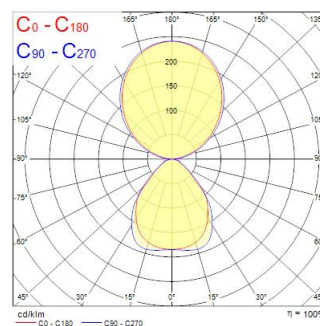

Fotometrie