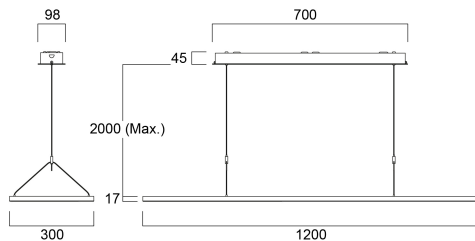

# AREUM SUSPENDED 1200 DIRETTO/INDIRETTO 4000K ALLUMINIO

Codice n. 0042950

**SYLVANIA**

**PRO**<sup>TM</sup>

AREUM SUSPENDED 1200 D/I 4000K ALU is a highly efficient suspended LED luminaire with 70% direct and 30% indirect light distribution. Ultra thin (17mm) aluminium body with rounded edges. Length 1200mm, width 300mm. White aluminium RAL9006 powder coated luminaire body, powder coated steel surface gearbox and Y-shape power feeded suspension cables. Low flicker (<5%) Constant Current driver. Luminous flux: 5150lm, Power consumption: 40W. Luminaire efficacy: 129lm/W. CRI (Ra)>80 4000K (Neutral White) LED, chromaticity tolerance: SDCM<3. Lifespan: L80B10 57,000h. UGR<19, Luminance at 65°<3000 cd/m2. Photobiological safety risk group 0. Electrical protection: Class I. Glow Wire Test 650°C.

### Dimensioni (mm)

## Dati dimensionali

Colore del prodotto	RAL 9006 - Alluminio
Classificazione IP	IP20
Classificazione IK	IK03
Finitura del diffusore	Diffuso
Materiale del diffusore	PS Polistirene
Finitura del riflettore	Non applicabile
Lunghezza nominale del prodotto (mm)	1200
Larghezza nominale prodotto (mm)	300
Altezza nominale prodotto (mm)	17
Peso (Kg)	4.64

## Dati di imballo

Codice EAN prodotto	5410288429502
Lunghezza/altezza imballo singolo (cm)	125.0
Larghezza imballo singolo (cm)	45.5
Profondità imballo interno (cm) (singolo)	6.0
DUN14_2	15410288429509
Quantità per imballo esterno	4
Lunghezza/ Altezza imballo esterno (cm)	126.5
Packaging outer width (cm)	47.0
Profondità imballo esterno (cm)	26.5