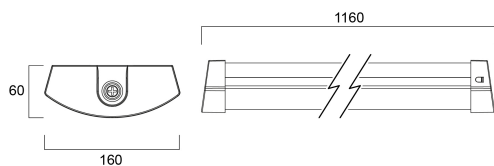

DELTAWING 1200 4000K DALI EMERGENZA

Codice n. 0042935

SYLVANIA

PROTM

DELTAWING 1200 4K DALI EM is a ceiling and wall surface, suspended LED luminaire with opal diffuser, 1160x160x60mm dimensions, 38W system power, 4,600lm flux and 121lm/W efficacy, CRI (Ra) >80, 4000K (Neutral White) CCT, chromaticity tolerance of 3-step MacAdam ellipse, DALI dimmable driver and 3hrs emergency with LiFePO4 battery, RAL9003 finishing, L70B50 100khrs / L80B50 80khrs lifespan, IK06 impact resistance, IP44 ingress protection rating (in ceiling surface installation), Electrical protection Class I, Glow wire test 850°C.

Dati tecnici

Dimensioni (mm)

Fotometrie

0.5	1.35 1.52	E171 E180 E270	445 471 471
1.0	2.69 3.03	E171 E180 E270	111 112 112
1.5	4.04 4.55	E171 E180 E270	49 51 51
2.0	5.39 6.07	E171 E180 E270	35 36 36
2.5	6.73 7.58	E171 E180 E270	18 19 19
3.0	8.08 9.10	E171 E180 E270	12 13 13

Distance [m] Cone diameter [m] Illuminance [lx]

— C0 - C180 (Half beam angle: 113.2°)
— C90 - C270 (Half beam angle: 108.8°)

DELTAWING 1200 4000K DALI EMERGENZA

Codice n. 0042935

SYLVANIA

Dati generali

Nome prodotto	DELTAWING 1200 4000K DALI EMERGENZA
Tecnologia	LED
Attacco lampada	N/A
Materiale del corpo dell'apparecchio	Acciaio
Montaggio	Montaggio a plafone a soffitto, Montaggio a parete
Rilevatore di presenza integrato	NO
Applicazione generale	Uffici, Istruzione, Logistica e Industria
Intervallo temperatura di funzionamento	5°C...+40°C
Compatibilità con assistente virtuale	N/A
Classe ETIM	EC002892
Garanzia	5 anni

Dati di imballo

Codice EAN prodotto	5410288429359
Lunghezza/altezza imballo singolo (cm)	124.6
Larghezza imballo singolo (cm)	16.5
Profondità imballo interno (cm) (singolo)	6.6
DUN14_2	15410288429356
Quantità per imballo esterno	4
Lunghezza/ Altezza imballo esterno (cm)	126.0
Packaging outer width (cm)	34.5
Profondità imballo esterno (cm)	15.2