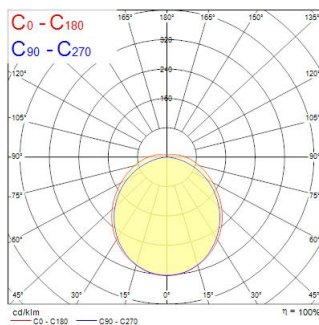

DELTAWING 1200 4000K DALI EMERGENZA

Codice n. 0042935

SYLVANIA

PROTM

DELTAWING 1200 4K DALI EM is a ceiling and wall surface, suspended LED luminaire with opal diffuser, 1160x160x60mm dimensions, 38W system power, 4,600lm flux and 121lm/W efficacy, CRI (Ra) >80, 4000K (Neutral White) CCT, chromaticity tolerance of 3-step MacAdam ellipse, DALI dimmable driver and 3hrs emergency with LiFePO4 battery, RAL9003 finishing, L70B50 100khrs / L80B50 80khrs lifespan, IK06 impact resistance, IP44 ingress protection rating (in ceiling surface installation), Electrical protection Class I, Glow wire test 850°C.

Dati tecnici

Dimensioni (mm)

Fotometrie

0.5	1.35 1.52	E171 E180 E270	445 471 471
1.0	2.69 3.03	E171 E180 E270	111 112 112
1.5	4.04 4.55	E171 E180 E270	49 51 51
2.0	5.39 6.07	E171 E180 E270	35 36 36
2.5	6.73 7.58	E171 E180 E270	18 19 19
3.0	8.08 9.10	E171 E180 E270	12 13 13

Distance [m] Cone diameter [m] Illuminance [lx]

— C0 - C180 (Half beam angle: 113.2°)
— C90 - C270 (Half beam angle: 108.8°)

DELTAWING 1200 4000K DALI EMERGENZA

Codice n. 0042935

SYLVANIA

Dati generali

Nome prodotto	DELTAWING 1200 4000K DALI EMERGENZA
Tecnologia	LED
Attacco lampada	N/A
Materiale del corpo dell'apparecchio	Acciaio
Montaggio	Montaggio a plafone a soffitto, Montaggio a parete
Rilevatore di presenza integrato	NO
Applicazione generale	Uffici, Istruzione, Logistica e Industria
Intervallo temperatura di funzionamento	5°C...+40°C
Compatibilità con assistente virtuale	N/A
Classe ETIM	EC002892
Garanzia	5 anni

Dati ottici

Flusso luminoso dell'apparecchio (lm)	4600
Efficienza apparecchio lm/W	121
Temperatura di colore correlata (K)	4000
Colore della luce	Bianco Neutro
CRI (Ra)	80
Consistenza colore (SDCM)	SDCM3
Angolo (°)	120
Tipo di distribuzione della luce	Simmetrico
Controllo dell'abbagliamento (UGR)	< 28
Gruppo di rischio fotobiologico	RG0
Flusso luminoso (emergenza) (lm)	345
Durata emergenza (h)	3