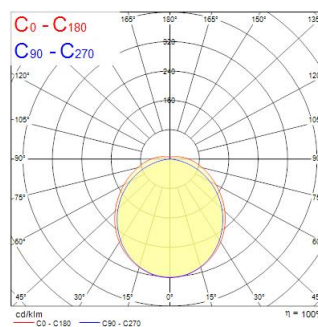

DELTAWING 1200 4000K EMERGENZA

Codice n. 0042934

SYLVANIA

PROTM

DELTAWING 1200 4K EM is a ceiling and wall surface, suspended LED luminaire with opal diffuser, 1160x160x60mm dimensions, 38W system power, 4,600lm flux and 121lm/W efficacy, CRI (Ra) >80, 4000K (Neutral White) CCT, chromaticity tolerance of 3-step MacAdam ellipse, Constant Current (4-steps DIP switch) driver and 3hrs emergency with LiFePO4 battery, RAL9003 finishing, L70B50 100khrs / L80B50 80khrs lifespan, IK06 impact resistance, IP44 ingress protection rating (in ceiling surface installation), Electrical protection Class I, Glow wire test 850°C.

Dati tecnici

Dimensioni (mm)

Fotometrie

Distance [m]	Cone diameter [m]	Beam angle [°]	Illuminance [lx]
0.5	1.35 1.52	52.4° 58.8°	445 271
1.0	2.69 3.03	52.4° 58.8°	111 68
1.5	4.04 4.55	52.4° 58.8°	49 35
2.0	5.39 6.07	52.4° 58.8°	23 17
2.5	6.73 7.58	52.4° 58.8°	18 13
3.0	8.08 9.10	52.4° 58.8°	12 9

Distance [m] Cone diameter [m] Illuminance [lx]
 — C0 - C180 (Half beam angle: 113.2°)
 — C90 - C270 (Half beam angle: 108.8°)

DELTAWING 1200 4000K EMERGENZA

Codice n. 0042934

SYLVANIA

Dati generali

Nome prodotto	DELTAWING 1200 4000K EMERGENZA
Tecnologia	LED
Attacco lampada	N/A
Materiale del corpo dell'apparecchio	PC Policarbonato, Acciaio
Montaggio	Montaggio a plafone a soffitto, Montaggio a parete
Rilevatore di presenza integrato	NO
Applicazione generale	Istruzione, Uffici, Logistica e Industria
Intervallo temperatura di funzionamento	-20°C...+40°C
Compatibilità con assistente virtuale	N/A
Classe ETIM	EC002892
Garanzia	5 anni

Dati ottici

Flusso luminoso dell'apparecchio (lm)	4600
Efficienza apparecchio lm/W	121
Temperatura di colore correlata (K)	4000
Colore della luce	Bianco Neutro
CRI (Ra)	80
Consistenza colore (SDCM)	SDCM3
Angolo (°)	120
Tipo di distribuzione della luce	Simmetrico
Gruppo di rischio fotobiologico	RG0
Durata emergenza (h)	3