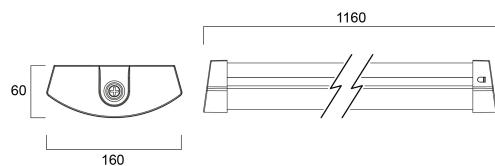

DELTAWING 1200 4000K EMERGENZA

Codice n. 0042934

SYLVANIA

PROTM

DELTAWING 1200 4K EM is a ceiling and wall surface, suspended LED luminaire with opal diffuser, 1160x160x60mm dimensions, 38W system power, 4,600lm flux and 121lm/W efficacy, CRI (Ra) >80, 4000K (Neutral White) CCT, chromaticity tolerance of 3-step MacAdam ellipse, Constant Current (4-steps DIP switch) driver and 3hrs emergency with LiFePO4 battery, RAL9003 finishing, L70B50 100khrs / L80B50 80khrs lifespan, IK06 impact resistance, IP44 ingress protection rating (in ceiling surface installation), Electrical protection Class I, Glow wire test 850°C.

Dati tecnici

Dimensioni (mm)

Fotometrie

Distance [m]	Cone diameter [m]	Beam angle [°]	Illuminance [lx]
0.5	1.35 1.52	52.4° 58.8°	445 271
1.0	2.69 3.03	52.4° 58.8°	111 68
1.5	4.04 4.55	52.4° 58.8°	49 35
2.0	5.39 6.07	52.4° 58.8°	23 17
2.5	6.73 7.58	52.4° 58.8°	18 13
3.0	8.08 9.10	52.4° 58.8°	12 9

Distance [m] Cone diameter [m] Illuminance [lx]
 — C0 - C180 (Half beam angle: 113.2°)
 — C90 - C270 (Half beam angle: 108.8°)

DELTAWING 1200 4000K EMERGENZA

Codice n. 0042934

SYLVANIA

Dati generali

Nome prodotto	DELTAWING 1200 4000K EMERGENZA
Tecnologia	LED
Attacco lampada	N/A
Materiale del corpo dell'apparecchio	PC Policarbonato, Acciaio
Montaggio	Montaggio a plafone a soffitto, Montaggio a parete
Rilevatore di presenza integrato	NO
Applicazione generale	Istruzione, Uffici, Logistica e Industria
Intervallo temperatura di funzionamento	-20°C...+40°C
Compatibilità con assistente virtuale	N/A
Classe ETIM	EC002892
Garanzia	5 anni

Dati di imballo

Codice EAN prodotto	5410288429342
Lunghezza/altezza imballo singolo (cm)	124.6
Larghezza imballo singolo (cm)	16.5
Profondità imballo interno (cm) (singolo)	6.6
DUN14_2	15410288429349
Quantità per imballo esterno	4
Lunghezza/ Altezza imballo esterno (cm)	126.0
Packaging outer width (cm)	34.5
Profondità imballo esterno (cm)	15.2