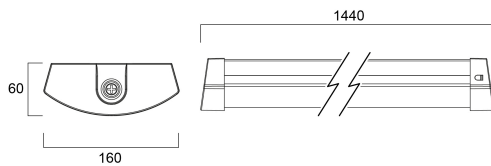

Dati tecnici

Dimensioni (mm)