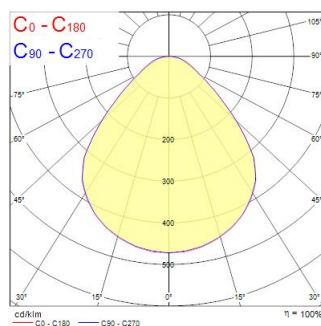

Dati tecnici

Dimensioni (mm)

Fotometrie

Distance [m]	Cone diameter [m]	Beam angle [°]	Illuminance [lx]
0.5	1.01	90°	9100
1.0	2.02	45°	2275
1.5	3.03	30°	1517
2.0	4.04	22.5°	1138
2.5	5.05	18°	910
3.0	6.06	15°	770

Distance [m] Cone diameter [m] Illuminance [lx]
C0 - C180 (Half beam angle: 90.6°)

START Panel UGR19 600x600 DALI 4800Lm 840

Codice n. 0042855

SYLVANIA

Dati generali

Nome prodotto	START Panel UGR19 600x600 DALI 4800Lm 840
Tecnologia	LED
Attacco lampada	N/A
Materiale del corpo dell'apparecchio	Alluminio, Acciaio
Montaggio	Montaggio a incasso a soffitto
Rilevatore di presenza integrato	NO
Applicazione generale	Istruzione, Uffici
Intervallo temperatura di funzionamento	-10°C...+45°C
Temperatura ambiente Ta (°C)	25
Compatibilità con assistente virtuale	N/A
Classe ETIM	EC002892
E-number Finlandia	4278468
Garanzia	5 anni

Dati ottici

Flusso luminoso dell'apparecchio (lm)	4800
Efficienza apparecchio lm/W	112
Temperatura di colore correlata (K)	4000
Colore della luce	Bianco Neutro
CRI (Ra)	80
Consistenza colore (SDCM)	SDCM3
Angolo (°)	90
Tipo di distribuzione della luce	Simmetrico
Controllo dell'abbagliamento (UGR)	< 19
Gruppo di rischio fotobiologico	RG0