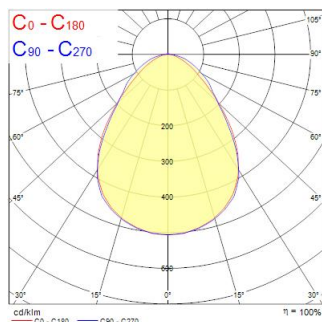

START PANEL IP54 UGR19 BIANCO REGOLABILE 1200x300 4300LM SSC

Codice n. 0042708

SYLVANIA

STARTTM

START Panel IP54 Tunable White è una gamma di pannelli LED retroilluminati con temperatura di colore regolabile tra 3000K e 5700K. Ideale per applicazioni interne generiche quali corridoi, sale pausa, uffici e sale riunioni. Le dimensioni dell'apparecchio sono compatibili con le comuni installazioni a soffitto e il design sottile ne facilita l'installazione in soffitti bassi. Dimensioni 1200x300mm, 4320Lm; 38W; 114 Lm/W; durata media: 100.000 ore; CRI 80; UGR <19; IK03; IP54 (dal lato frontale); SDCM<3; Classe II; connettore loop in loop out per un'installazione rapida. Diffusore Tp(a). SylSmart Standalone (SSC). Non compatibile con cornici per montaggio a plafone

Dati tecnici

Fotometrie

0.5	0.87 0.90	E(0°) E(C90) 40° E(C90) 41°	8441 1528 1744
1.0	1.73 1.75	E(0°) E(C90) 40° E(C90) 41°	2110 488 628
1.5	2.60 2.69	E(0°) E(C90) 40° E(C90) 41°	935 268 354
2.0	3.45 3.59	E(0°) E(C90) 40° E(C90) 41°	539 144 189
2.5	4.33 4.49	E(0°) E(C90) 40° E(C90) 41°	388 71 92
3.0	5.20 5.38	E(0°) E(C90) 40° E(C90) 41°	294 51 66

Distance [m] Cone diameter [m] Illuminance [lx]

— C0 - C180 (Half beam angle: 81.9°)
— C90 - C270 (Half beam angle: 81.9°)

START PANEL IP54 UGR19 BIANCO REGOLABILE 1200x300 4300LM SSC

Codice n. 0042708

SYLVANIA