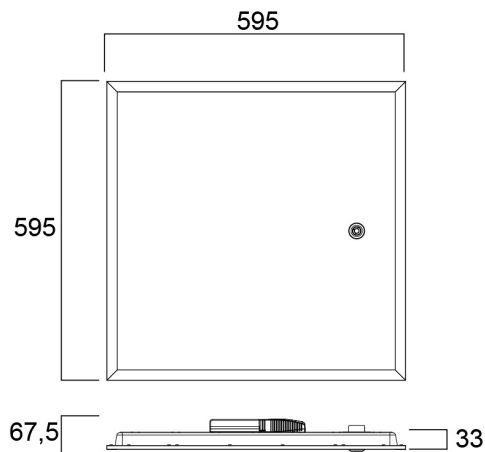

Dati tecnici

Dimensioni (mm)