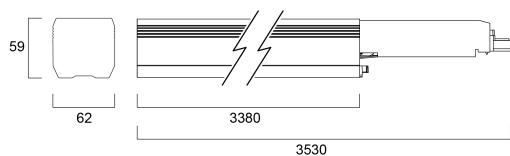

ISOLINE 3380MM 4K ASYL DALI 8C

Codice n. 0042540

SYLVANIA

PROTM

Isoline LED linear DALI dimmable luminaire for industrial and commercial applications. 3380 mm length with asymmetrical (Left) optics provide homogenous light distribution for wide, shelf areas. Suitable for DALI Dimming. Aluminium housing, RAL 9016. Max + 35 °C operating temperature range, 4000 K, CRI 80, 3 SDCM. 112 W power consumption, 16000 lm luminous flux, 143 lm/W efficacy, 3380 mm x 62 mm x 59 mm (L x W x H) dimensions, IP20, IK03, DC 50/60 Hz, Class I. Lifespan L70:B50 60,000 hours.

Dati tecnici

Dimensioni (mm)

Fotometrie

ISOLINE 3380MM 4K ASYL DALI 8C

Codice n. 0042540

SYLVANIA

Dati generali

Nome prodotto	ISOLINE 3380MM 4K ASYL DALI 8C
Tecnologia	LED
Attacco lampada	N/A
Materiale del corpo dell'apparecchio	Alluminio
Montaggio	Sospensione
Classificazione dell'apparecchio	Chiuso
Applicazione generale	Logistica e Industria
Intervallo temperatura di funzionamento	0°C...+35°C
Classe ETIM	EC000986
Garanzia	5 anni

Dati vita utile

Vita utile nominale - L70 B50	60000
Vita utile nominale - L80 B10	60000
Vita utile nominale - L90 B10	31500

ISOLINE 3380MM 4K ASYL DALI 8C

Codice n. 0042540

SYLVANIA

Dati dimensionali

Colore del prodotto	RAL 9016 - Bianco traffico / Anello
Classificazione IP	IP20
Classificazione IK	IK03
Classificazione IK del sensore	IK03
Finitura del diffusore	Trasparente
Materiale del diffusore	PMMA acrilico
Lunghezza nominale del prodotto (mm)	3380
Larghezza nominale prodotto (mm)	62
Altezza nominale prodotto (mm)	59
Peso (Kg)	5.0

Dati di imballo

Codice EAN prodotto	5410288425405
Lunghezza/altezza imballo singolo (cm)	353.0
Larghezza imballo singolo (cm)	6.5
Profondità imballo interno (cm) (singolo)	5.8
DUN14_2	05410288425405
Quantità per imballo esterno	1
Lunghezza/ Altezza imballo esterno (cm)	354.0
Packaging outer width (cm)	7.0
Profondità imballo esterno (cm)	6.3