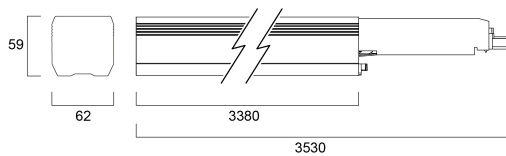

ISOLINE 3380MM 4K MD UGR DALI 8C

Codice n. 0042536

SYLVANIA

PROTM

Isoline LED linear DALI dimmable luminaire for industrial and commercial applications. 3380 mm length with medium optics provide homogenous light distribution for aisles and focus areas. Suitable for DALI Dimming. Aluminium housing, RAL 9016. Max + 35 °C operating temperature range, 4000 K, CRI 80, UGR <20, 3 SDCM. 112 W power consumption, 17600 lm luminous flux, 157 lm/W efficacy, 3380 mm x 62 mm x 59 mm (L x W x H) dimensions, IP20, IK03, DC 50/60 Hz, Class I. Lifespan L70:B50 60,000 hours.

Dati tecnici

Dimensioni (mm)

Fotometrie

0.5	0.64 0.64	E(0°) E(C90) E(C180)	65105 2136 2071
1.0	1.27 1.00	E(0°) E(C90) E(C180)	16541 5399 4960
1.5	1.91 1.62	E(0°) E(C90) E(C180)	7382 2395 2193
2.0	2.55 2.15	E(0°) E(C90) E(C180)	4135 1320 1217
2.5	3.19 2.69	E(0°) E(C90) E(C180)	2647 846 807
3.0	3.82 3.23	E(0°) E(C90) E(C180)	1830 569 530

Distance [m] Cone diameter [m] Illuminance [lx]

— C0 - C180 (Half beam angle: 66.0°)
— C90 - C270 (Half beam angle: 66.0°)

ISOLINE 3380MM 4K MD UGR DALI 8C

Codice n. 0042536

SYLVANIA

Dati generali

Nome prodotto	ISOLINE 3380MM 4K MD UGR DALI 8C
Tecnologia	LED
Attacco lampada	N/A
Materiale del corpo dell'apparecchio	Alluminio
Montaggio	Sospensione
Classificazione dell'apparecchio	Chiuso
Applicazione generale	Logistica e Industria
Intervallo temperatura di funzionamento	0°C...+35°C
Classe ETIM	EC000986
Garanzia	5 anni

Dati di imballo

Codice EAN prodotto	5410288425368
Lunghezza/altezza imballo singolo (cm)	353.0
Larghezza imballo singolo (cm)	6.5
Profondità imballo interno (cm) (singolo)	5.8
DUN14_2	05410288425368
Quantità per imballo esterno	1
Lunghezza/ Altezza imballo esterno (cm)	354.0
Packaging outer width (cm)	7.0
Profondità imballo esterno (cm)	6.3