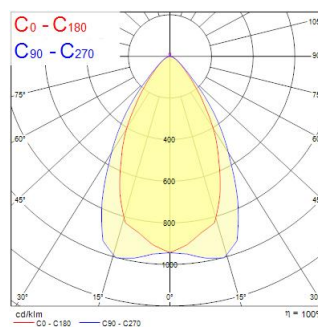

Dati tecnici

Dimensioni (mm)

Fotometrie

0.5	0.64 0.64	E(0°) E(C90) E(C180)	65105 2136 2071
1.0	1.27 1.00	E(0°) E(C90) E(C180)	16541 5399 4960
1.5	1.91 1.62	E(0°) E(C90) E(C180)	7382 2395 2193
2.0	2.55 2.15	E(0°) E(C90) E(C180)	4135 1320 1217
2.5	3.19 2.69	E(0°) E(C90) E(C180)	2647 846 807
3.0	3.82 3.23	E(0°) E(C90) E(C180)	1830 569 530

Distance [m] Cone diameter [m] Illuminance [lx]

— C0 - C180 (Half beam angle: 66.0°)
— C90 - C270 (Half beam angle: 66.0°)

ISOLINE 3380MM 4K MD UGR DALI 8C

Codice n. 0042536

SYLVANIA

Dati generali

Nome prodotto	ISOLINE 3380MM 4K MD UGR DALI 8C
Tecnologia	LED
Attacco lampada	N/A
Materiale del corpo dell'apparecchio	Alluminio
Montaggio	Sospensione
Classificazione dell'apparecchio	Chiuso
Applicazione generale	Logistica e Industria
Intervallo temperatura di funzionamento	0°C...+35°C
Classe ETIM	EC000986
Garanzia	5 anni

Dati ottici

Flusso luminoso dell'apparecchio (lm)	17600
Efficienza apparecchio lm/W	157
Temperatura di colore correlata (K)	4000
Codice colore	840
CRI (Ra)	80
Consistenza colore (SDCM)	SDCM3
Angolo (°)	60
Controllo dell'abbagliamento (UGR)	< 20
Gruppo di rischio fotobiologico	RG1