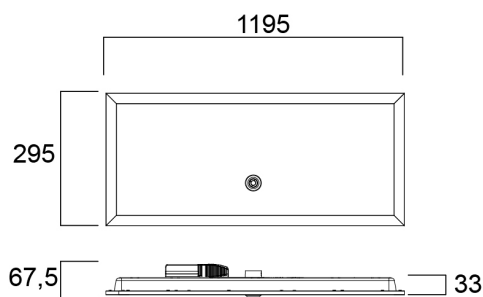

# START Panel UGR19 1200x300 3800Lm 840 SSA02

Codice n. 0042395

**SYLVANIA**

**START**<sup>TM</sup>

START Panel is a range of backlit LED panels used in recessed ceilings. Ideal for general indoor applications such as corridors, breakrooms, offices and meeting rooms. Luminaire dimensions are compatible with common ceiling installation, and the shallow design makes it easy to install in low ceilings. Tp(b) rated diffuser that may not burn at a speed of more than 50mm per minute. 3800Lm; 36W; 106Lm/W; Drive current: 750mA; Average lifespan: 100.000Hrs; 4000K; CRI 80; Glare control <19; IK03; IP40 (from the front); SDCM<3; Class II; SylSmart Connected (SSA) enabled.

### Dimensioni (mm)

## Dati dimensionali

Colore del prodotto	RAL 9003 - Bianco segnale
Classificazione IP	IP40/20
Classificazione IK	IK03
Finitura del diffusore	Prismatico
Materiale del diffusore	Altro
Lunghezza nominale del prodotto (mm)	1195
Larghezza nominale prodotto (mm)	295
Altezza nominale prodotto (mm)	33
Peso (Kg)	2.295

## Dati di imballo

Codice EAN prodotto	5410288423951
Lunghezza/altezza imballo singolo (cm)	39.5
Larghezza imballo singolo (cm)	123.5
Profondità imballo interno (cm) (singolo)	8.5
DUN14_2	15410288423958
Quantità per imballo esterno	2
Lunghezza/ Altezza imballo esterno (cm)	125.0
Packaging outer width (cm)	19.0
Profondità imballo esterno (cm)	41.5