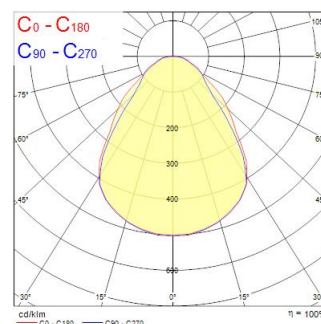

### Dimensioni (mm)

### Fotometrie

0.5	0.83 0.91	E171 E1C60 38° E1C90 42°	755 1743 1551
1.0	1.65 1.82	E171 E1C60 38° E1C90 42°	1390 435 354
1.5	2.48 2.73	E171 E1C60 38° E1C90 42°	540 194 171
2.0	3.31 3.64	E171 E1C60 38° E1C90 42°	472 159 98
2.5	4.14 4.55	E171 E1C60 38° E1C90 42°	302 71 61
3.0	4.96 5.46	E171 E1C60 38° E1C90 42°	210 48 43

Distance [m]      Cone diameter [m]      Illuminance [lx]

— C0 - C180 (Half beam angle: 84.9°)      — C90 - C270 (Half beam angle: 79.2°)