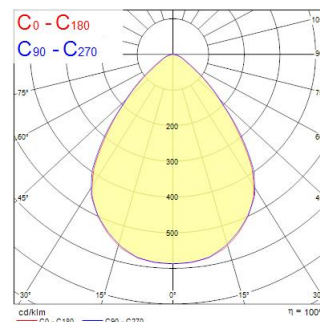

Fotometrie