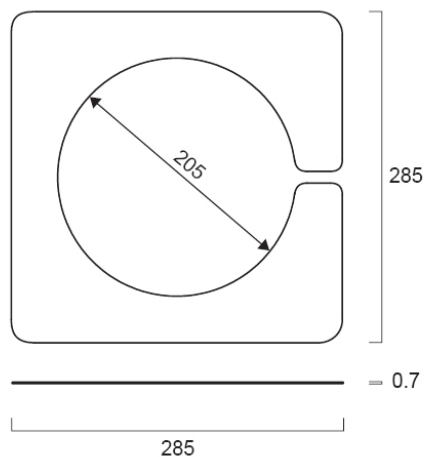

PIASTRA DI RINFORZO 205

Codice n. 0038003

SYLVANIA

PROTM

CE UK
CA

PIASTRA DI RINFORZO 205

Dati tecnici

Dimensioni (mm)

Fotometrie

PIASTRA DI RINFORZO 205

Codice n. 0038003

SYLVANIA

Dati generali

Nome prodotto	PIASTRA DI RINFORZO 205
Tecnologia	Dispositivo non elettrico
Tipologia di accessorio	Piastra di montaggio
Materiale del corpo dell'apparecchio	Acciaio
Applicazione generale	Strutture alberghiere, Uffici, Esercizi commerciali
Classe ETIM	EC002557
E-number Finlandia	4279641
Garanzia	3 anni

Dati dimensionali

Colore del prodotto	RAL 9005 - Nero opaco
Lunghezza nominale del prodotto (mm)	285
Larghezza nominale prodotto (mm)	285
Altezza nominale prodotto (mm)	0.7
Peso (Kg)	0.22

Dati di imballo

Codice EAN prodotto	5410288380032
Lunghezza/altezza imballo singolo (cm)	28.5
Larghezza imballo singolo (cm)	28.5
Profondità imballo interno (cm) (singolo)	0.7
DUN14_2	15410288380039
Quantità per imballo esterno	40
Lunghezza/ Altezza imballo esterno (cm)	30.0
Packaging outer width (cm)	30.0
Profondità imballo esterno (cm)	6.5