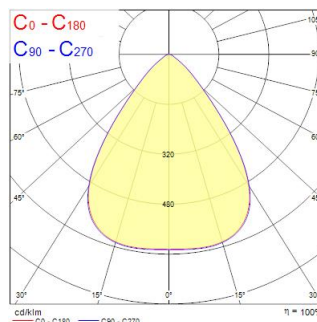

Dati tecnici

Dimensioni (mm)

Fotometrie

Distance [m]	Cone diameter [m]	Beam angle [°]	Beam diameter [m]	Illuminance [lx]
0.5	0.78	76.0°	0.78	1114
1.0	1.56	76.0°	1.56	279
1.5	2.34	76.0°	2.34	126
2.0	3.13	76.0°	3.13	69
2.5	3.91	76.0°	3.91	48
3.0	4.69	76.0°	4.69	31

Distance [m] Cone diameter [m] Illuminance [lx]
 — C0 - C180 (Half beam angle: 76.0°)
 — C90 - C270 (Half beam angle: 76.0°)

OPTICLIP R 600 830 2L BIANCO SSA01D

Codice n. 0034004

SYLVANIA

Dati generali

Nome prodotto	OPTICLIP R 600 830 2L BIANCO SSA01D
Tecnologia	LED
Attacco lampada	N/A
Materiale del corpo dell'apparecchio	Acciaio
Montaggio	Montaggio a incasso a soffitto
Rilevatore di presenza integrato	NO
Applicazione generale	Istruzione, Uffici
Intervallo temperatura di funzionamento	5°C...+25°C
Temperatura ambiente Ta (°C)	25
Compatibilità con assistente virtuale	N/A
Classe ETIM	EC002892
E-number Finlandia	4170617
Garanzia	5 anni

Dati ottici

Flusso luminoso dell'apparecchio (lm)	4450
Efficienza apparecchio lm/W	133
Temperatura di colore correlata (K)	3000
Colore della luce	Bianco Caldo
CRI (Ra)	80
Consistenza colore (SDCM)	SDCM3
Angolo (°)	75
Tipo di distribuzione della luce	Simmetrico
Controllo dell'abbagliamento (UGR)	< 16
Gruppo di rischio fotobiologico	RG0