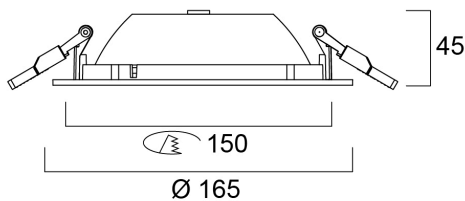

START Downlight 150 IP54 1250Lm 840 DALI

Codice n. 0030333

SYLVANIA

STARTTM

Ceiling recessed LED downlight IP54 (from the front), with only 45mm product depth and 150mm cutout. Supplied with DALI Tridonic push dim driver with loop in - out option (2800670) . Ideal replacement for 1x26W CFL downlights. The polycarbonate diffuser allows for a wider light distribution and increased spacings between luminaires. Die-cast aluminium body, 12W, 4000K, Driver Current: 300mA, CRI80, 74° beam angle, IP54 from the front, IK07, (HxW) 45x165mm, Class 2, 220-240V. Meets TP(a) requirements.

Dati tecnici

Dimensioni (mm)

Fotometrie

0,5	0,84	E(0°) E(C0) 40.0°	344 353
1,0	1,68	E(0°) E(C0) 40.0°	174 178
1,5	2,52	E(0°) E(C0) 40.0°	117 121
2,0	3,36	E(0°) E(C0) 40.0°	88 91
2,5	4,20	E(0°) E(C0) 40.0°	70 73
3,0	5,04	E(0°) E(C0) 40.0°	59 61
Distance [m]	Cone diameter [m]	Illuminance [lx]	
— C0 - C180 (Half beam angle: 80.0°)			

START Downlight 150 IP54 1250Lm 840 DALI

Codice n. 0030333

SYLVANIA

Sezione max del conduttore collegabile	2.5	Dati di imballo	
Dati vita utile		Codice EAN prodotto	5410288303338
Vita utile nominale - L70 B50	100000	Lunghezza/altezza imballo singolo (cm)	22.3
Vita utile nominale - L80 B20	74000	Larghezza imballo singolo (cm)	19.0
Vita utile nominale - L90 B10	34000	Profondità imballo interno (cm) (singolo)	9.1
Dati dimensionali		DUN14_2	15410288303335
Colore del prodotto	RAL 9010 - Bianco puro	Quantità per imballo esterno	20
Classificazione IP	IP54/20	Lunghezza/ Altezza imballo esterno (cm)	46.4
Classificazione IK	IK07	Packaging outer width (cm)	39.9
Finitura del diffusore	Opalino	Profondità imballo esterno (cm)	48.0
Materiale del diffusore	PC Policarbonato	Dati di sicurezza	
Finitura del riflettore	Lucido	Test del filo incandescente (°)	850
Altezza nominale prodotto (mm)	45	Temperatura ottimale di utilizzo (°C)	-10-40
Diametro prodotto (mm)	165		
Peso (Kg)	0.4		
Profondità incasso (mm)	150		