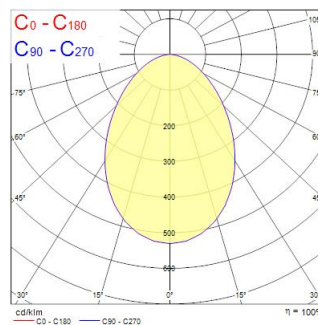

Dati tecnici

Dimensioni (mm)

Fotometrie

0,5	0,84	E(0°) E(C0) 40.0°	344 353
1,0	1,68	E(0°) E(C0) 40.0°	174 178
1,5	2,52	E(0°) E(C0) 40.0°	117 121
2,0	3,36	E(0°) E(C0) 40.0°	88 91
2,5	4,20	E(0°) E(C0) 40.0°	70 73
3,0	5,04	E(0°) E(C0) 40.0°	59 61
Distance [m]	Cone diameter [m]	Illuminance [lx]	
— C0 - C180 (Half beam angle: 80.0°)			

Dati ottici

Flusso luminoso dell'apparecchio (lm)	1250
Efficienza apparecchio lm/W	104
L.O.R. (%)	100
Temperatura di colore correlata (K)	4000
Colore della luce	Bianco Neutro
CRI (Ra)	80
Consistenza colore (SDCM)	SDCM3
Cromaticità regolabile	No
Angolo (°)	74
Tipo di distribuzione della luce	Simmetrico
Controllo dell'abbagliamento (UGR)	< 25
Gruppo di rischio fotobiologico	RG0