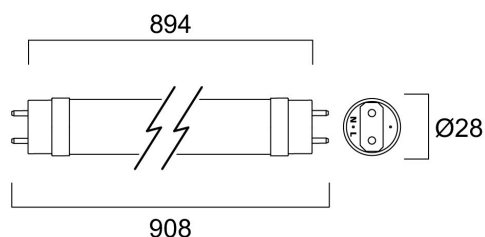

ToLEDo AVANT T8 CCG 908mm 1700LM

830 50.000 ore

Codice n. 0030289

SYLVANIA

Soluzione LED T8 efficiente per sostituire i tradizionali tubi T8 fluorescenti T8. Distribuzione della luce uniforme e omnidirezionale grazie al design in vetro, identico a quello dei tradizionali fluorescenti T8. Elevata emissione luminosa - 1700lm. Elevata efficienza - 150lm/W. Cicli di accensione: 200.000. Durata media 50.000ore. Lunghezza della lampada - 908mm. Elevato fattore di potenza. Adatta per l'illuminazione generale di uffici, supermercati, grandi magazzini, stazioni ferroviarie, stazioni di servizio, parcheggi e applicazioni che non richiedono manutenzione. Funzionamento con alimentatori elettromagnetici/CCG o diretto a tensione di rete (220-240 V). Garanzia 5 anni

Dati tecnici

Dimensioni (mm)

Fotometrie

ToLEDo AVANT T8 CCG 908mm 1700LM 830 50.000 ore

Codice n. 0030289

SYLVANIA

Dati generali

Nome prodotto	ToLEDo AVANT T8 CCG 908mm 1700LM 830 50.000 ore
Tecnologia	LED
Forma della lampadina	Tube, singolo attacco
Attacco lampada	G13
Finitura lampadina	Opale
Classificazione dell'apparecchio	Aperto
Applicazione generale	Strutture alberghiere, Logistica e Industria, Residenziale e Consumer
Intervallo temperatura di funzionamento	-20°C...+55°C
Temperatura ambiente Ta (°C)	25
Compatibilità con assistente virtuale	N/A
Classe ETIM	EC001959
E-number Finlandia	4941362
Garanzia	5 anni

Dati vita utile

Vita utile nominale - L70 B50	50000
-------------------------------	-------

Dati dimensionali

Classificazione IP	IP20
Lunghezza nominale del prodotto (mm)	908
Diametro prodotto (mm)	28
Peso (Kg)	0.146

Dati di imballo

Codice EAN prodotto	5410288302898
Lunghezza/altezza imballo singolo (cm)	94.6
Larghezza imballo singolo (cm)	2.9
Profondità imballo interno (cm) (singolo)	2.9
DUN14_2	15410288302895
Quantità per imballo esterno	10
Lunghezza/ Altezza imballo esterno (cm)	100.4
Packaging outer width (cm)	22.6
Profondità imballo esterno (cm)	11.3