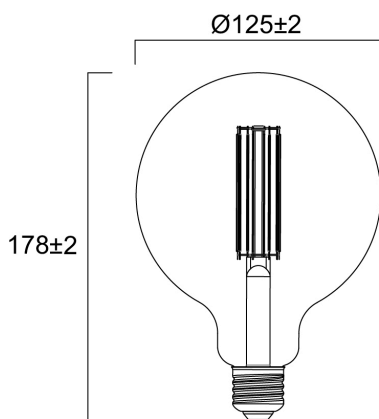

Dati tecnici

Dimensioni (mm)

Fotometrie

ToLEDo Vintage Globo G125 DIMMERABILE 640LM E27

Codice n. 0030155

SYLVANIA

Dati generali

Nome prodotto	ToLEDo Vintage Globo G125 DIMMERABILE 640LM E27
Tecnologia	LED
Forma della lampadina	Rotondo/globo
Attacco lampada	E27
Finitura lampadina	Altro
Classificazione dell'apparecchio	Aperto
Applicazione generale	Strutture alberghiere, Residenziale e Consumer
Intervallo temperatura di funzionamento	-20°C...+40°C
Compatibilità con assistente virtuale	N/A
Classe ETIM	EC001959
Garanzia	3 anni

Dati ottici

Flusso luminoso utile	640
Temperatura di colore correlata (K)	2000
Colore della luce	Luce di candela Candlelight
CRI (Ra)	80
Consistenza colore (SDCM)	SDCM6
Angolo (°)	330
Gruppo di rischio fotobiologico	RG1

Dati vita utile

Vita utile nominale - L70 B50	15000
-------------------------------	-------

Dati dimensionali

Classificazione IP	IP20
Altezza nominale prodotto (mm)	178
Diametro prodotto (mm)	125
Peso (Kg)	0.093

Dati di imballo

Codice EAN prodotto	5410288301556
Lunghezza/altezza imballo singolo (cm)	13.0
Larghezza imballo singolo (cm)	13.0
Profondità imballo interno (cm) (singolo)	19.0
DUN14_2	15410288301553
Quantità per imballo esterno	6
Lunghezza/ Altezza imballo esterno (cm)	80.3
Packaging outer width (cm)	13.5
Profondità imballo esterno (cm)	20.0